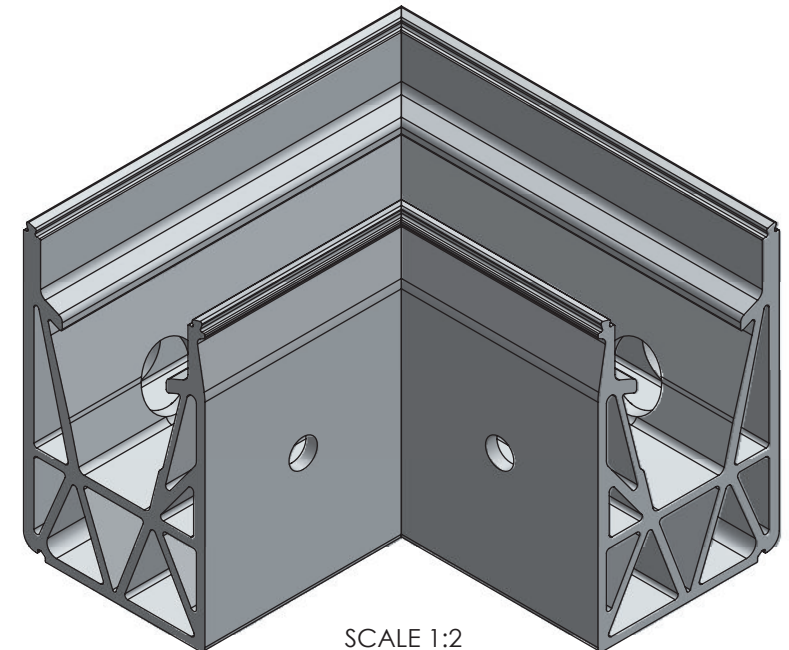

T. +44 (0)1208 261040
E. sales@pure-vista.com

MegaGrip Side Mount
90° External Corner Section

DO NOT SCALE
Units - Millimetres

SCALE 1:2