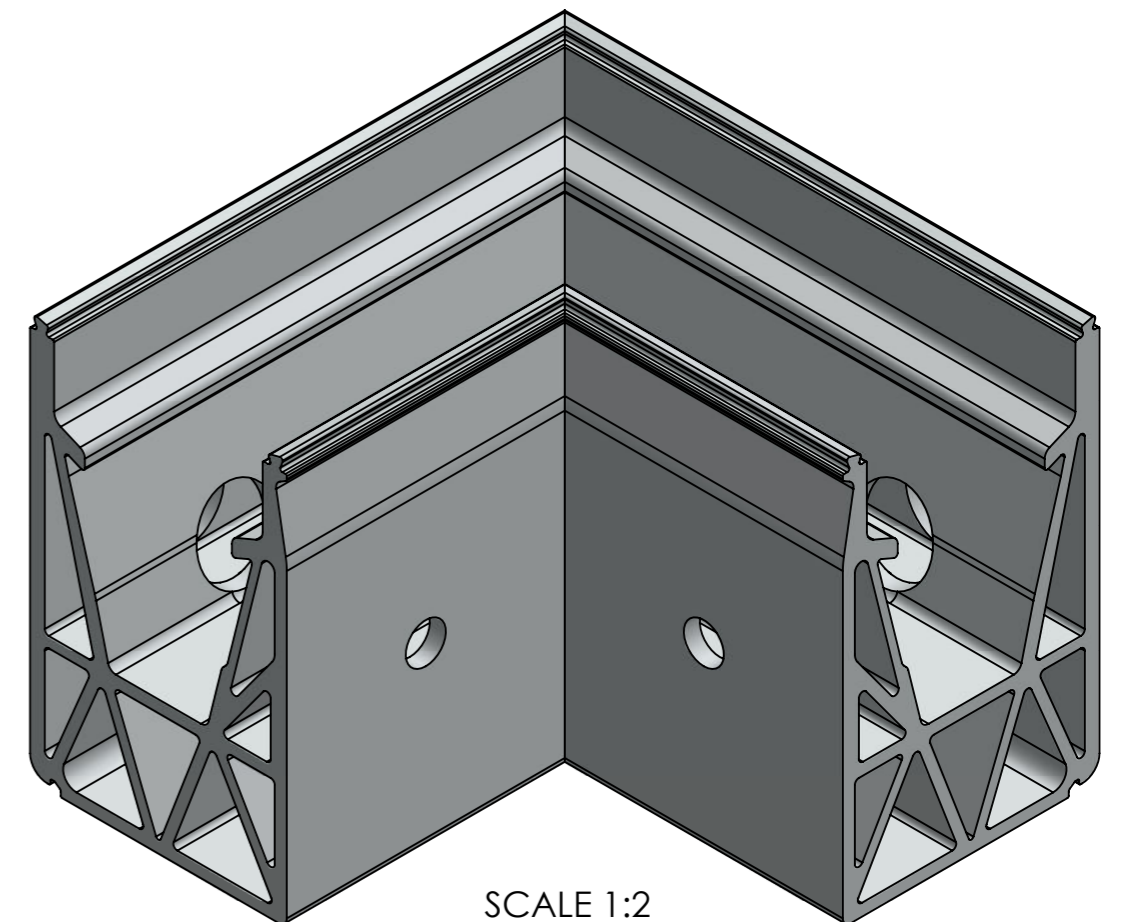

Top

Side  
SCALE 1:2

T. +44 (0)1208 261040  
E. sales@pure-vista.com

MegaGrip Side Mount  
90° Internal Corner Section

DO NOT SCALE  
Units - Millimetres

SCALE 1:2

Top

Side  
SCALE 1:2