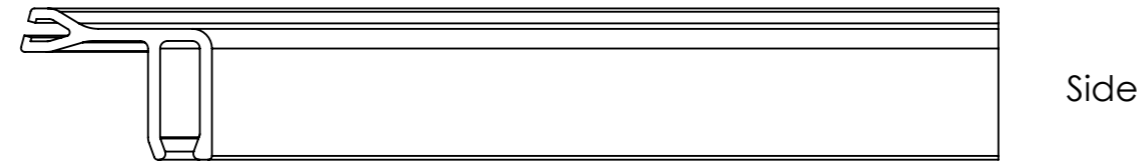

T. +44 (0)1208 261040
E. sales@pure-vista.com

MegaGrip Side Mount
Top Cladding
90° External Corner Section

DO NOT SCALE
Units - Millimetres