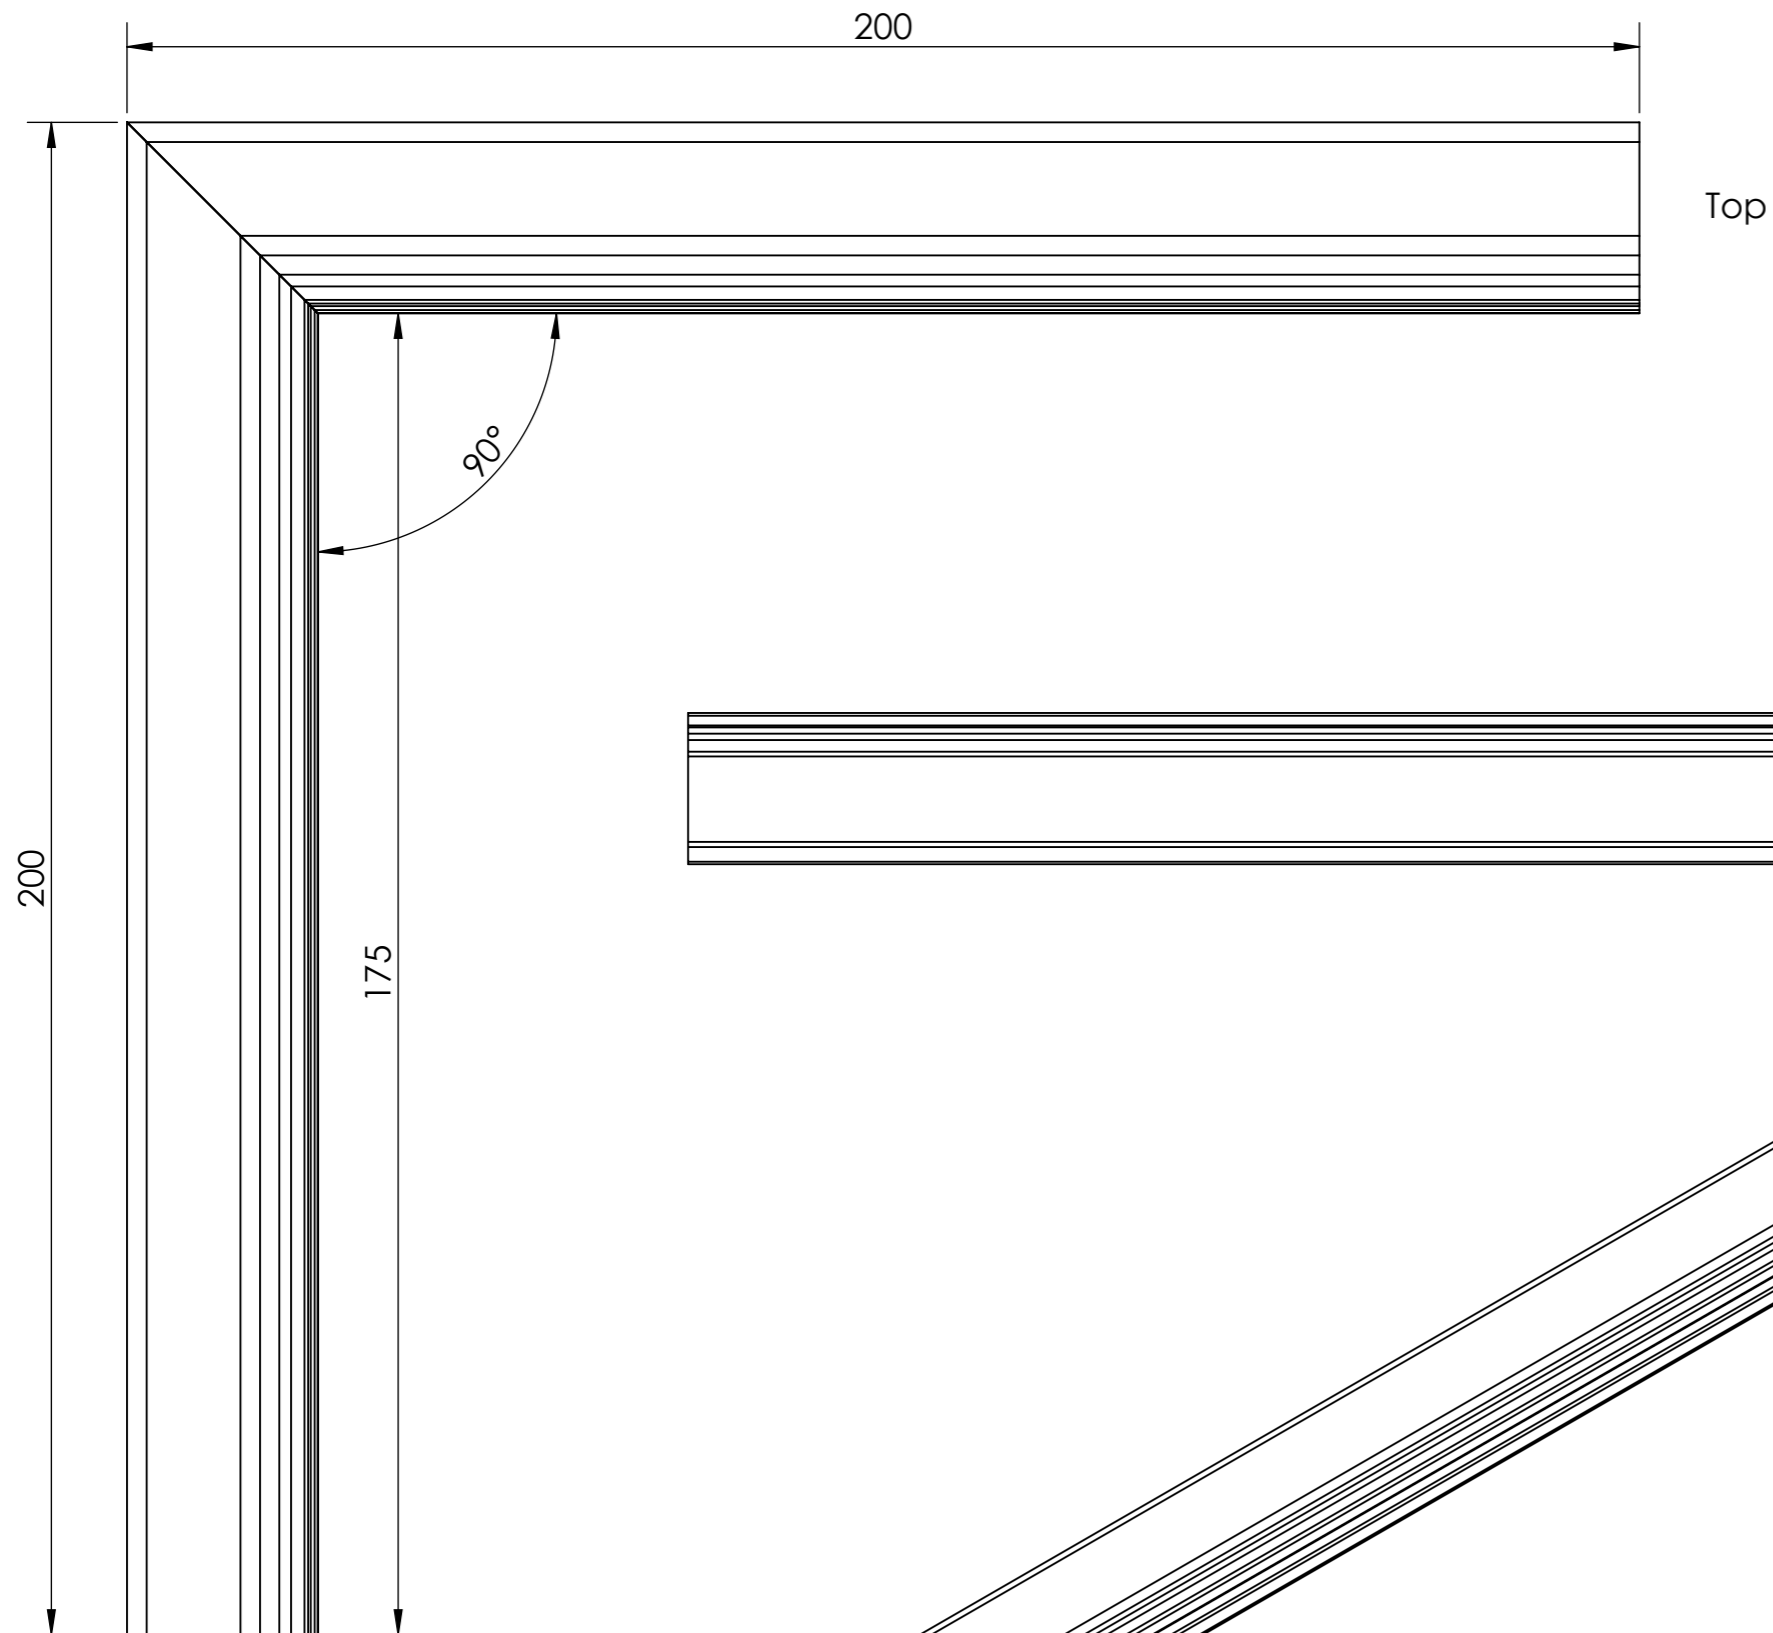

### MegaGrip Side Mount 135° Internal Corner Section

DO NOT SCALE  
Units - Millimetres

SCALE 1:2

Side  
SCALE 1:3

### MegaGrip Side Mount 135° External Corner Section

Side  
SCALE 1:3

T. +44 (0)1208 261040  
E. sales@pure-vista.com

MegaGrip Side Mount  
Top Cladding  
90° Internal Corner Section

DO NOT SCALE  
Units - Millimetres