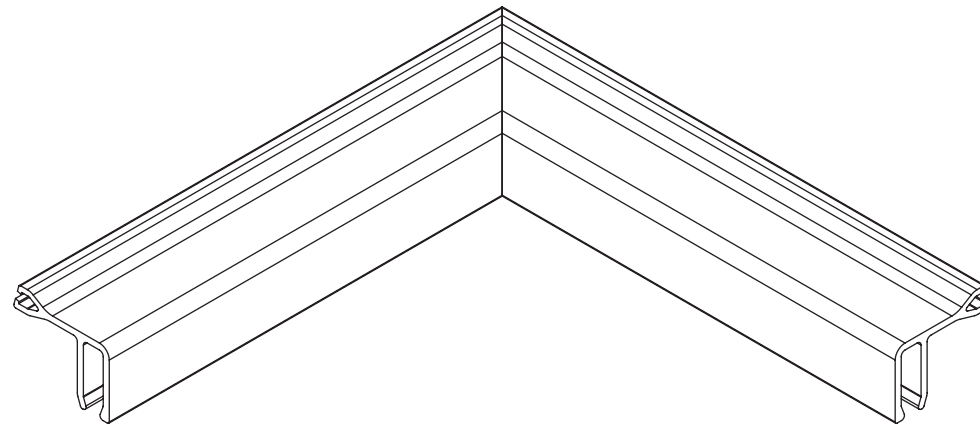

T. +44 (0)1208 261040
E. sales@pure-vista.com

MegaGrip Side Mount
Top Cladding
90° External Corner Section

DO NOT SCALE
Units - Millimetres