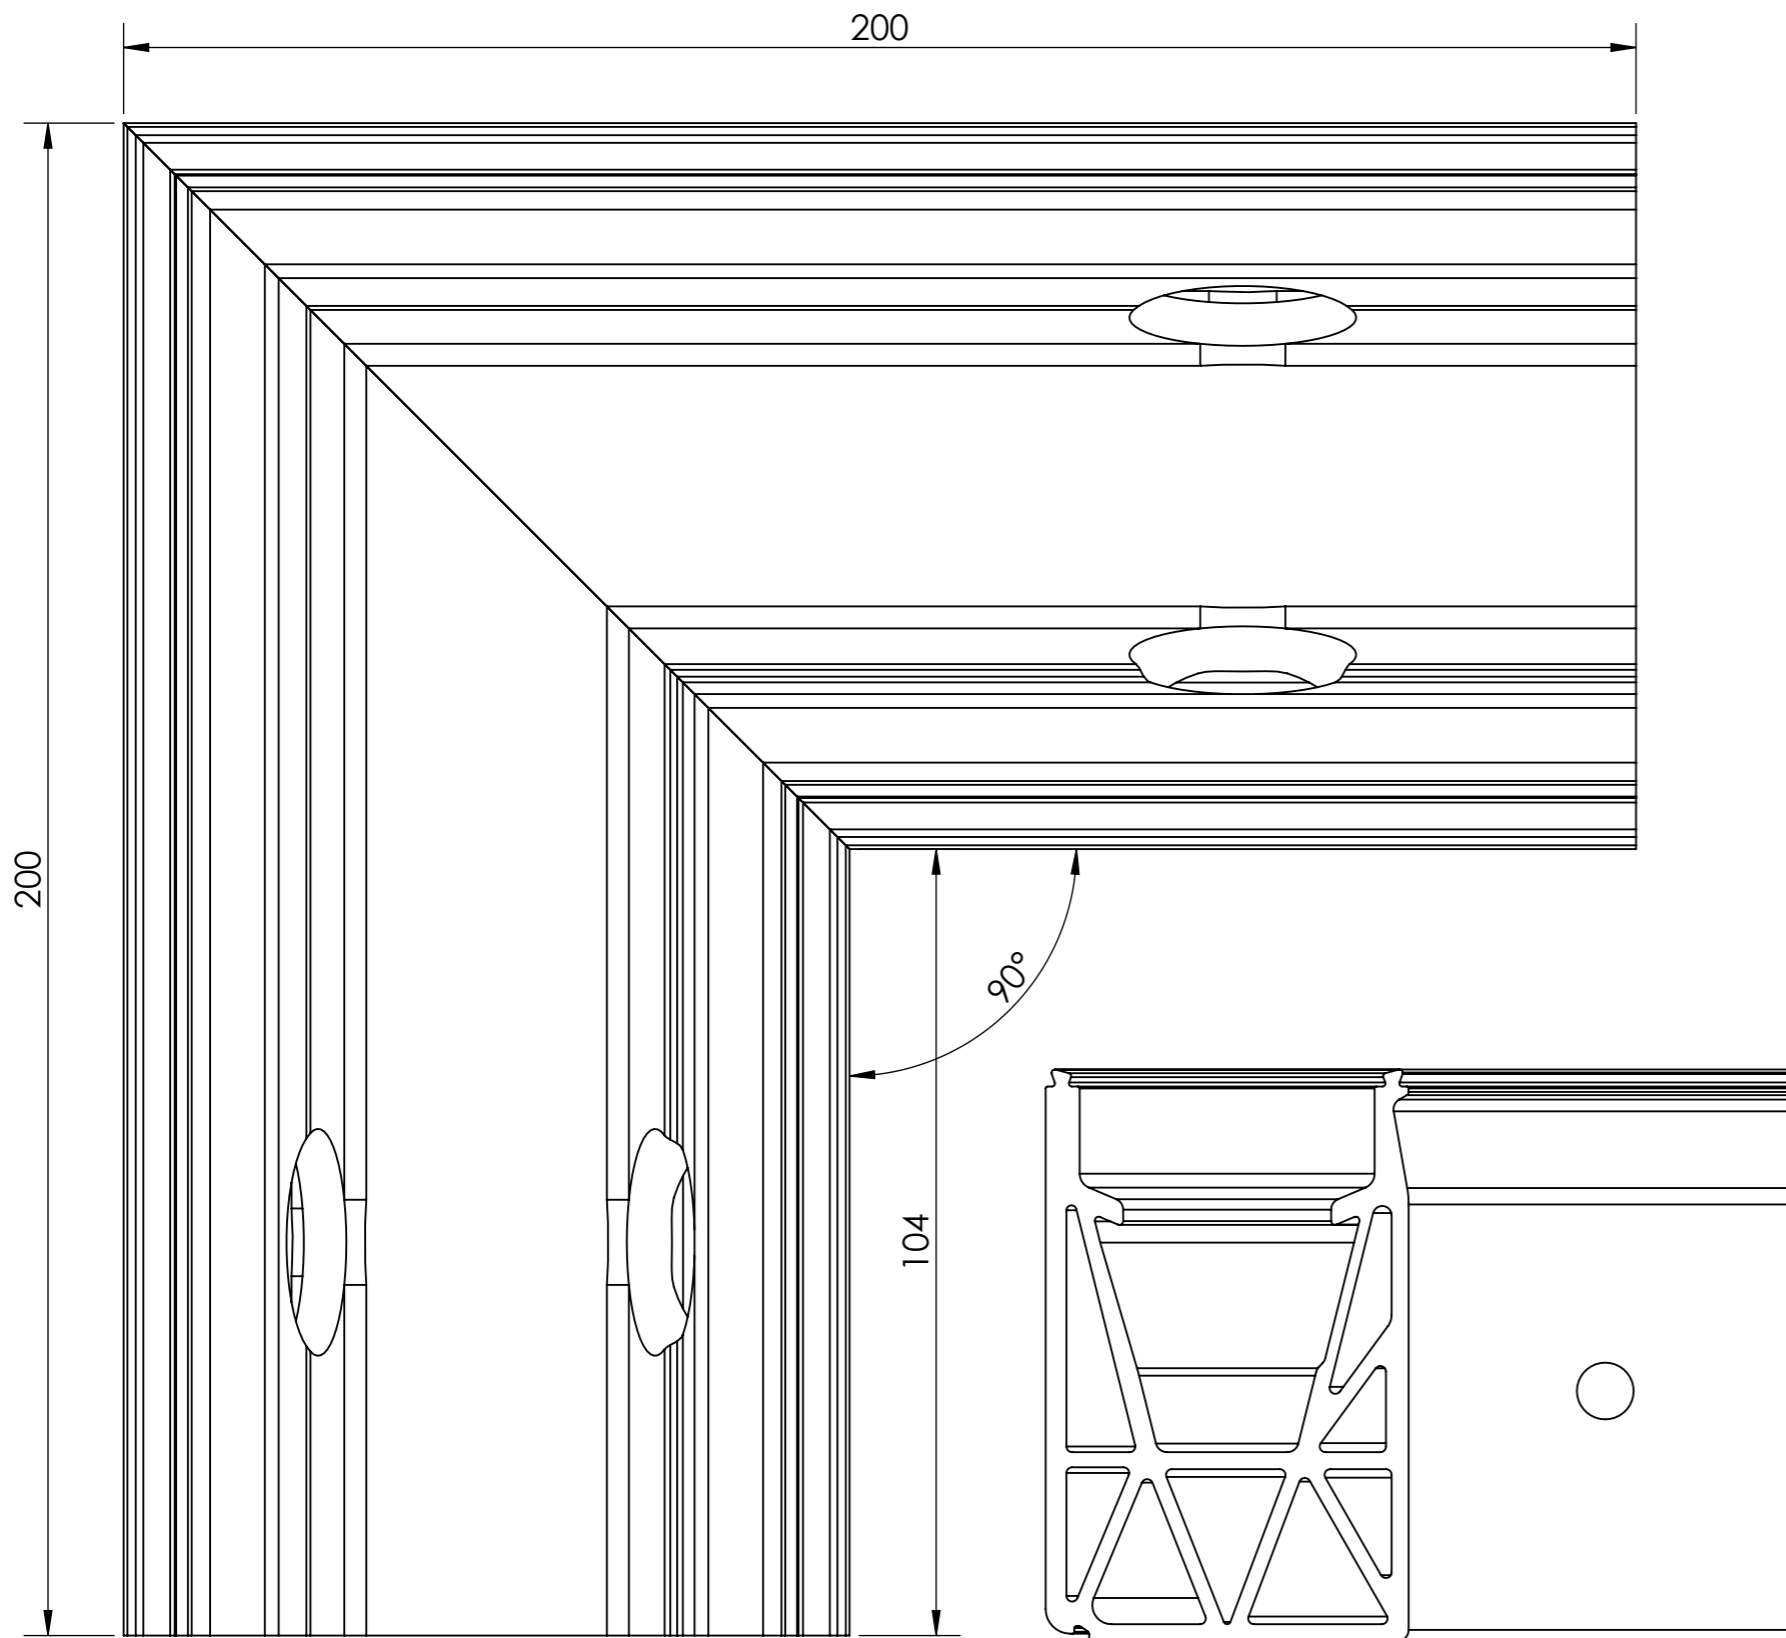

Top

Side  
SCALE 1:2

T. +44 (0)1208 261040  
E. sales@pure-vista.com

MegaGrip Side Mount  
90° Internal Corner Section

DO NOT SCALE  
Units - Millimetres

SCALE 1:2

Top

Side  
SCALE 1:2