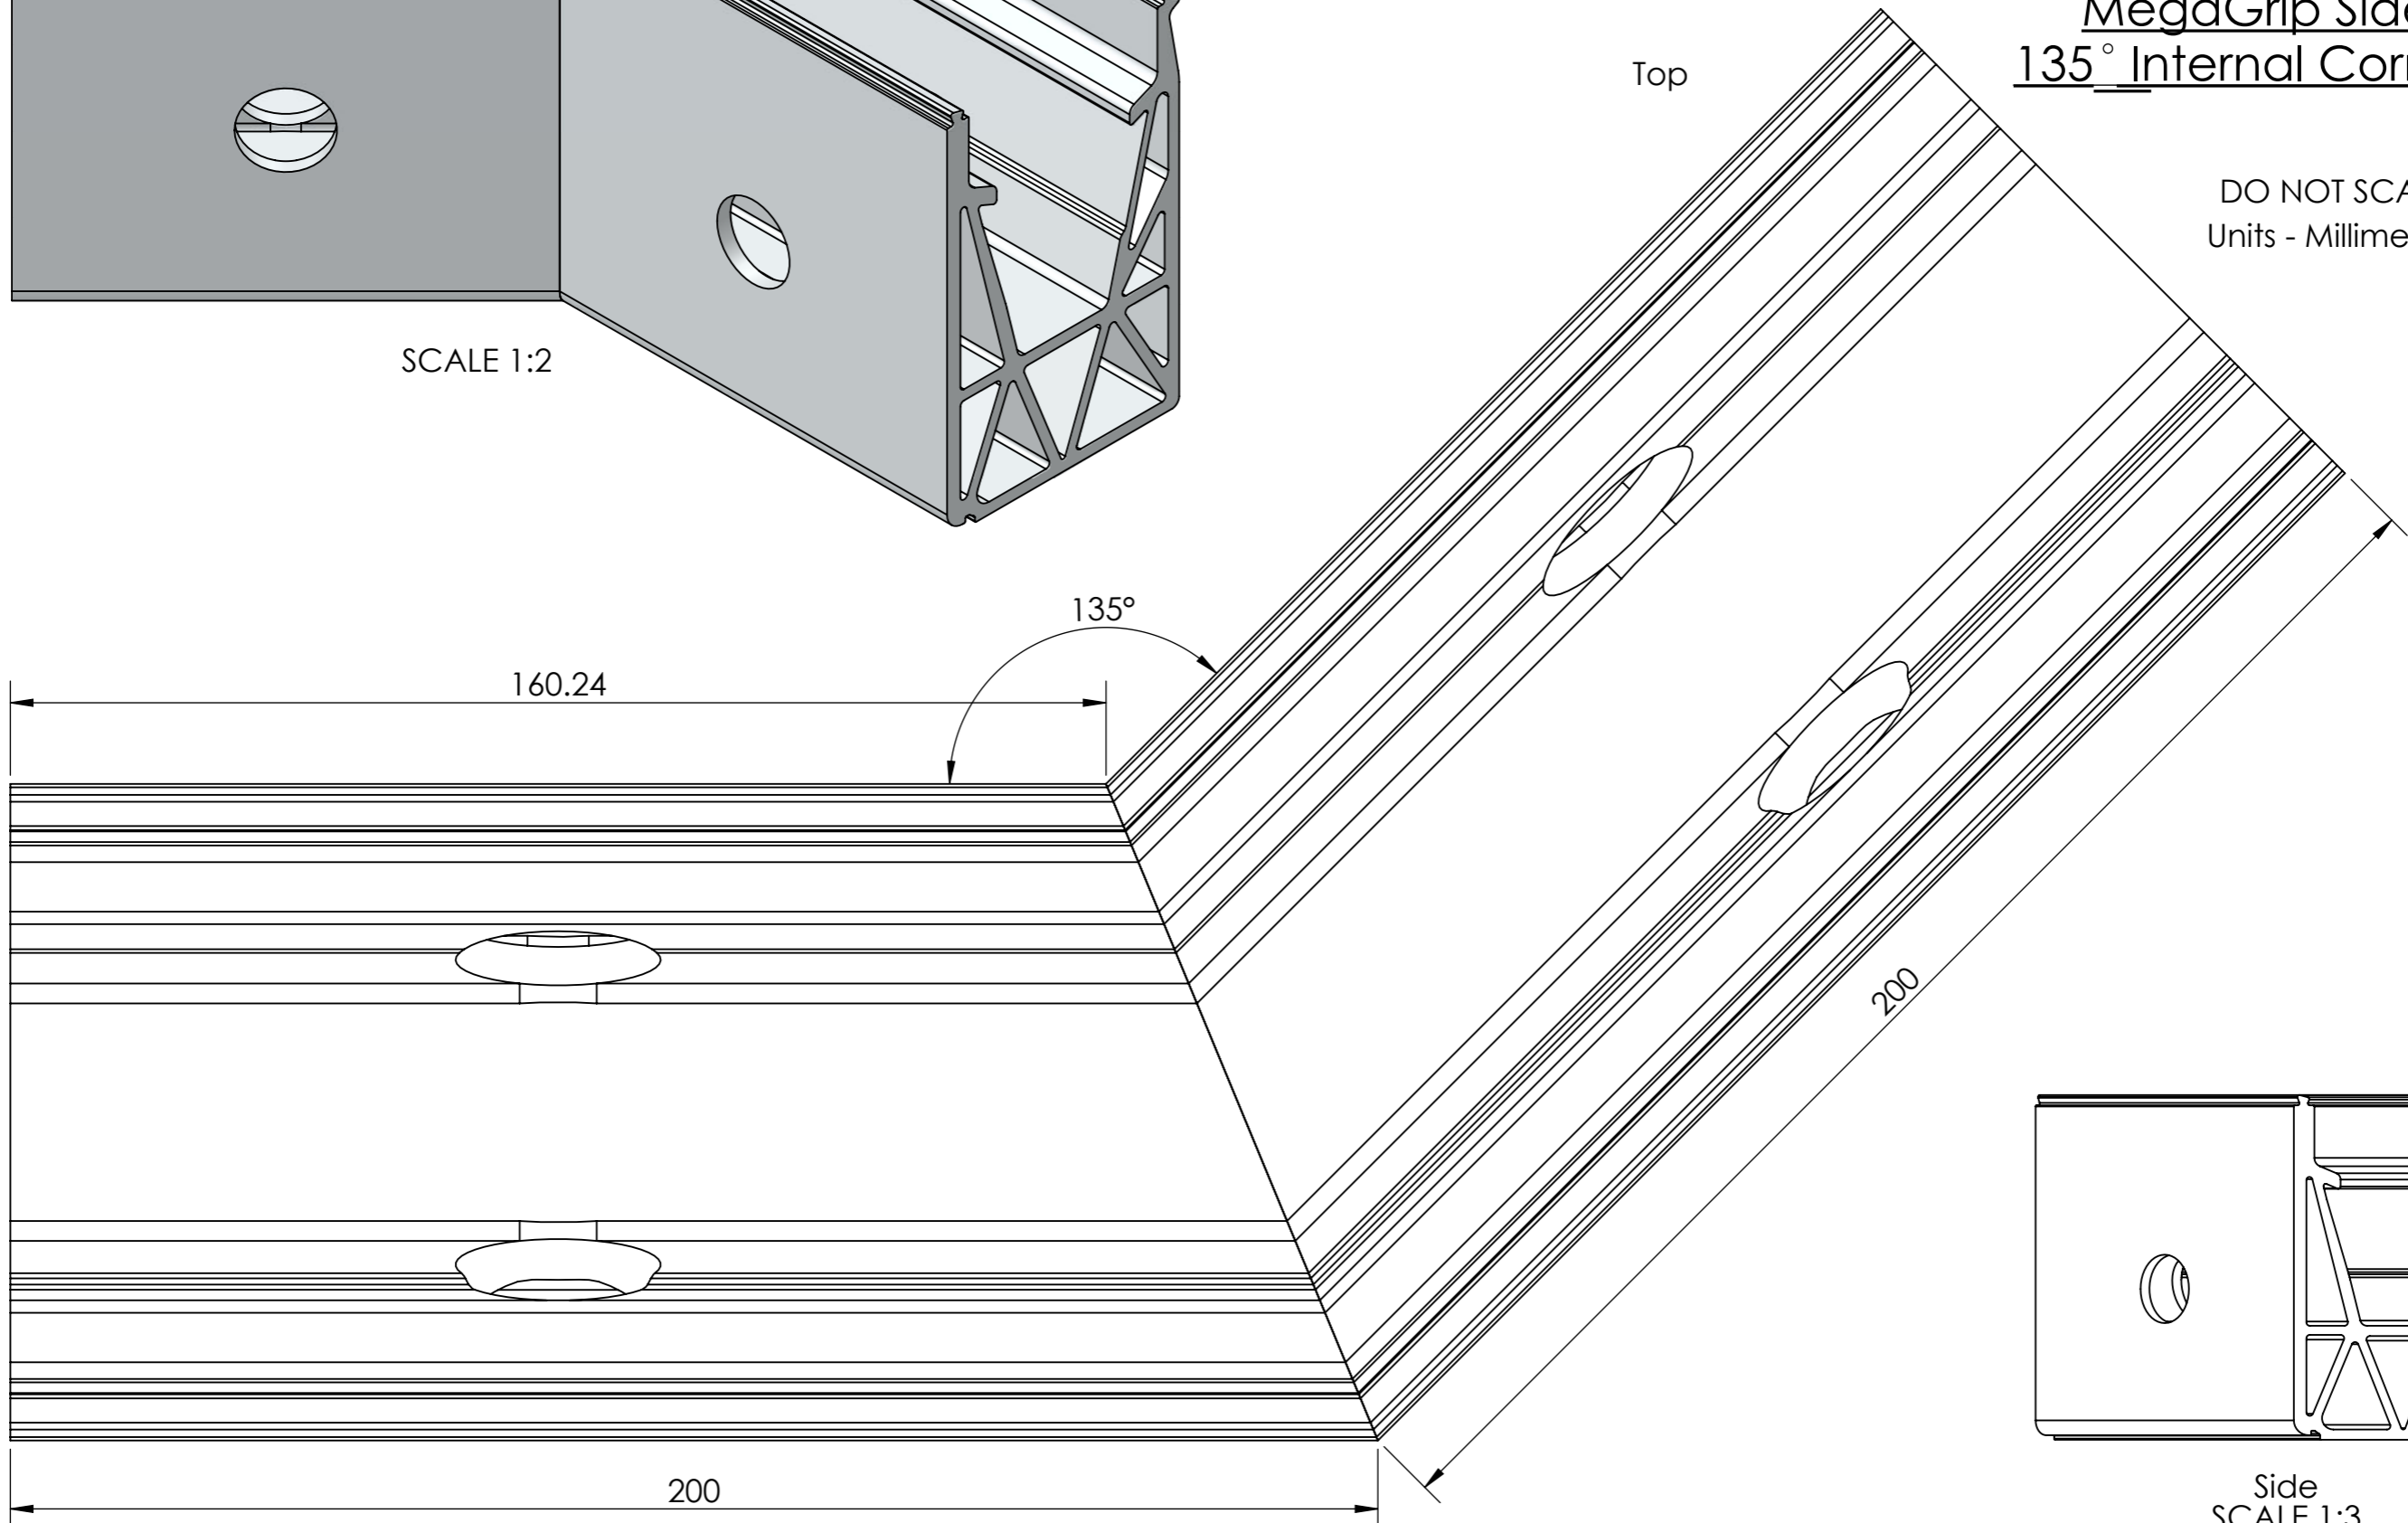

SCALE 1:2

T. +44 (0)1208 261040  
E. sales@pure-vista.com

MegaGrip Side Mount  
90° External Corner Section

DO NOT SCALE  
Units - Millimetres

### MegaGrip Side Mount 135° Internal Corner Section

DO NOT SCALE  
Units - Millimetres

SCALE 1:2

Side  
SCALE 1:3