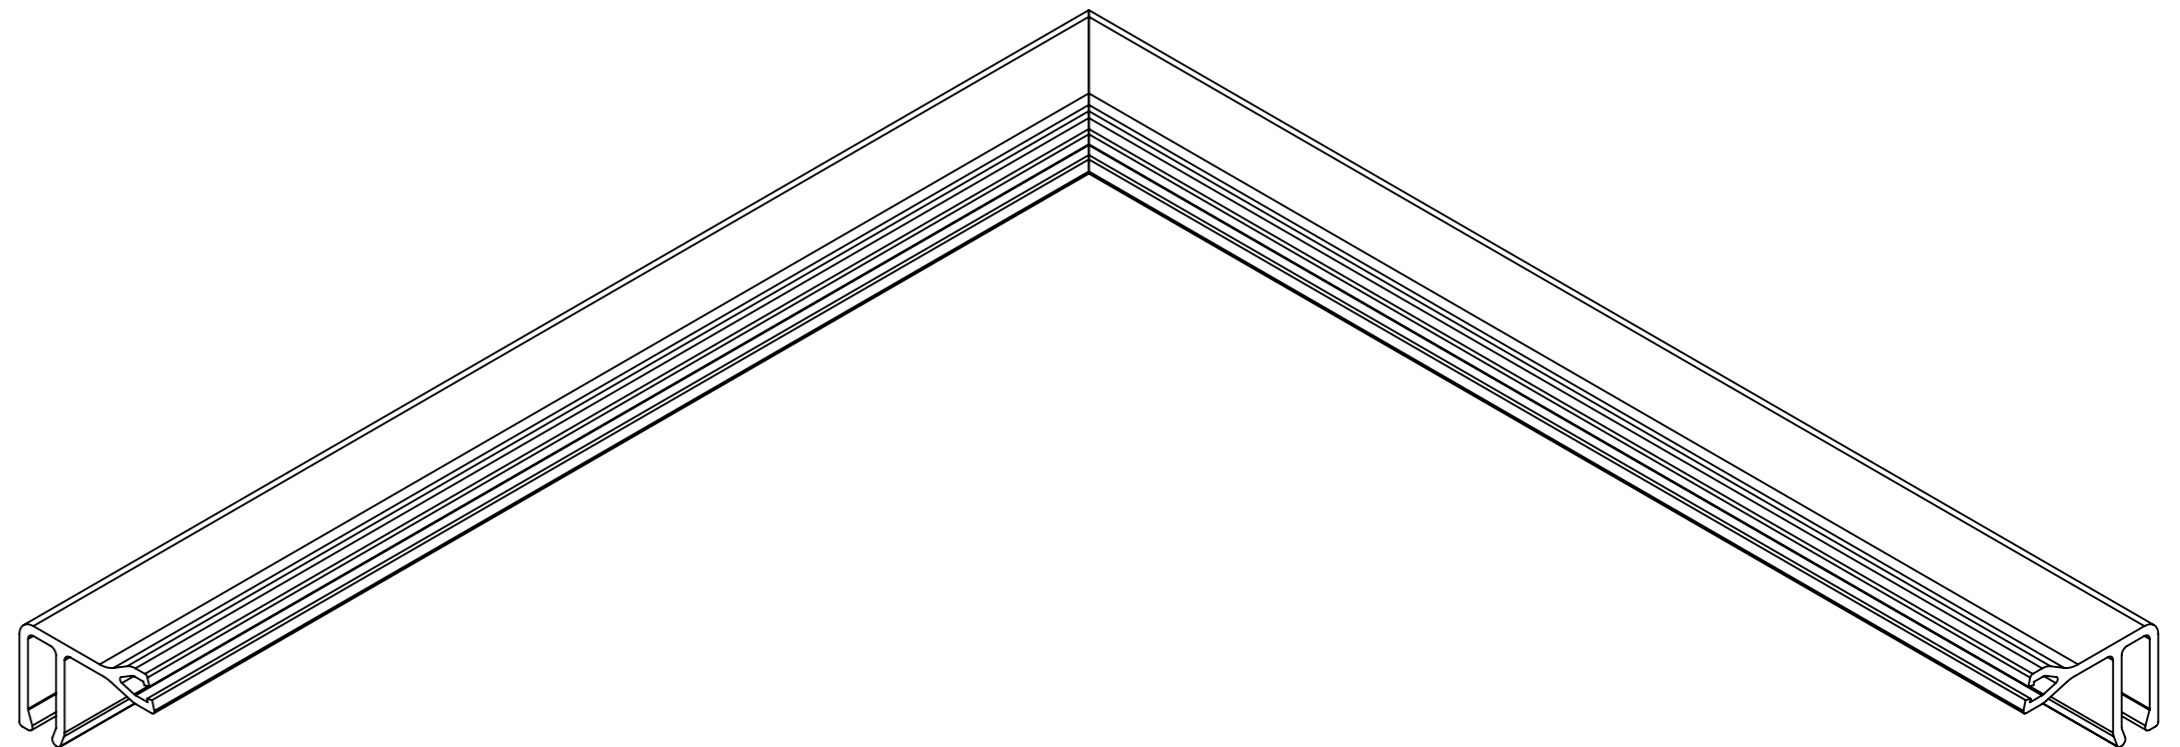

### MegaGrip Side Mount 135° External Corner Section

Side  
SCALE 1:3

T. +44 (0)1208 261040  
E. sales@pure-vista.com

MegaGrip Side Mount  
Top Cladding  
90° Internal Corner Section

DO NOT SCALE  
Units - Millimetres