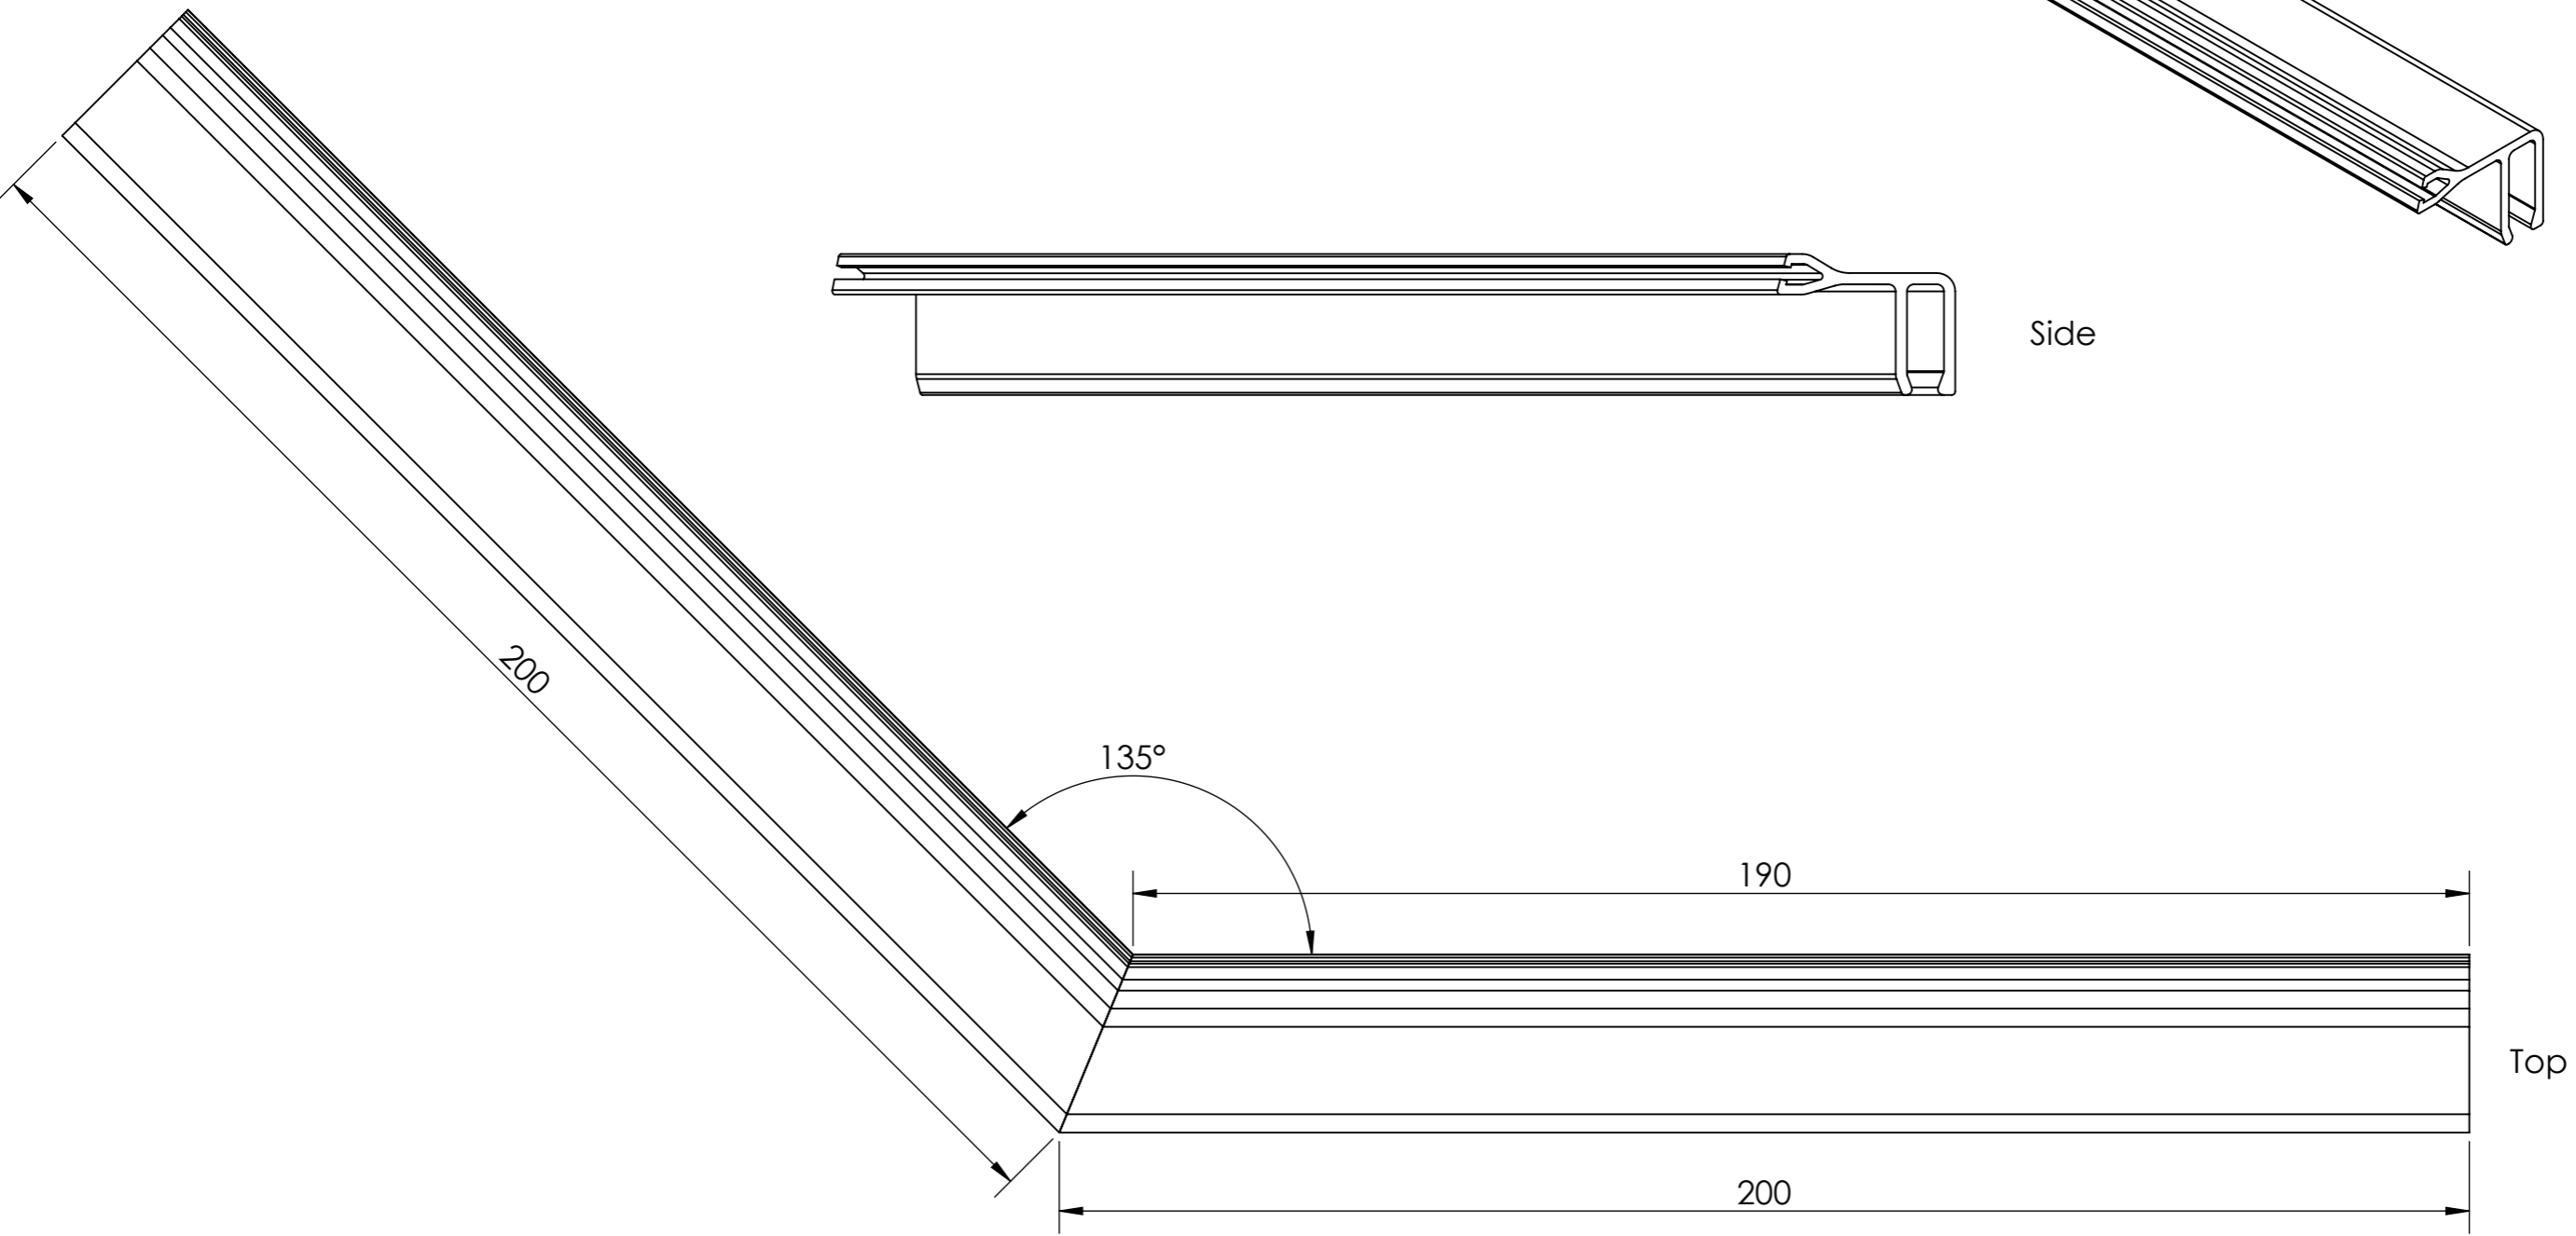

MegaGrip Side Mount  
Side Cladding  
90° External Corner Section

DO NOT SCALE  
Units - Millimetres

° Top Cladding  
135 Internal Corner Section

DO NOT SCALE  
Units - Millimetres

Side

T. +44 (0)1208 261040  
E. sales@pure-vista.com