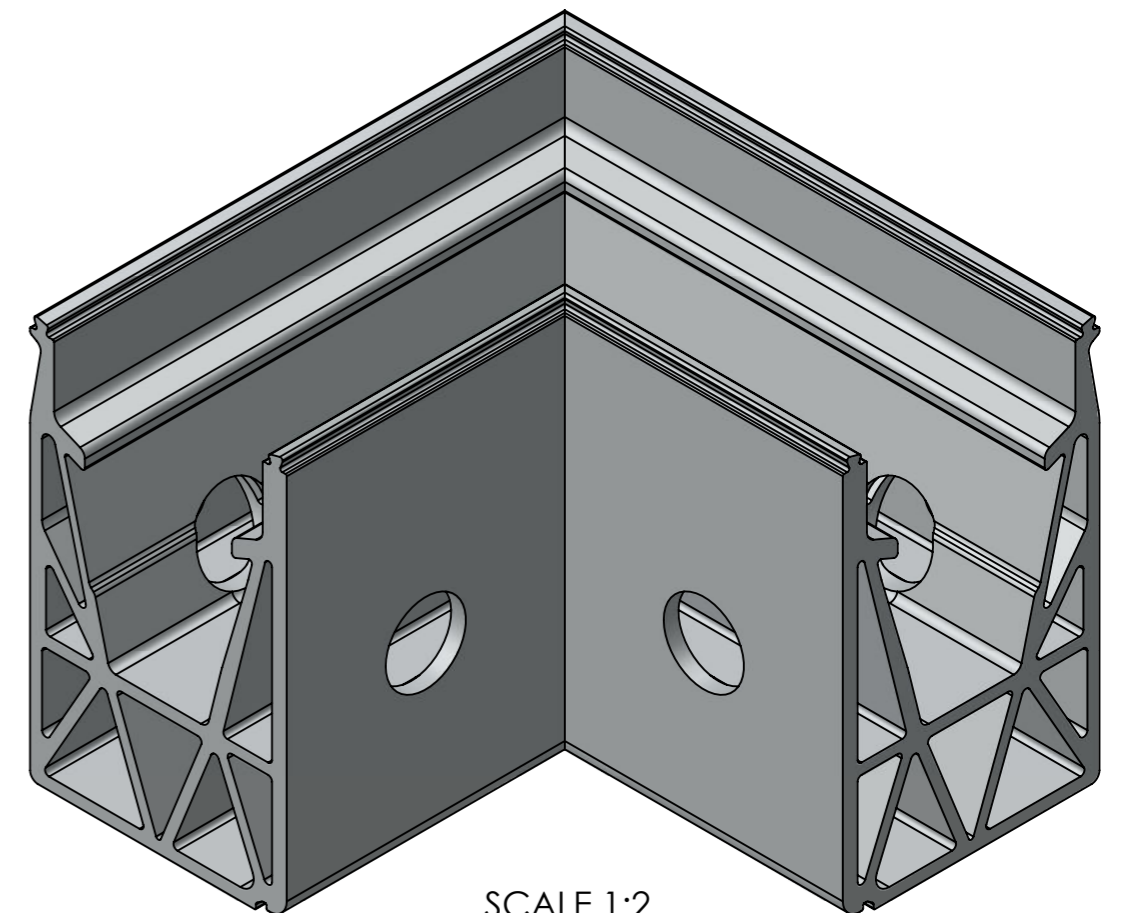

Top

Side  
SCALE 1:2

T. +44 (0)1208 261040  
E. sales@pure-vista.com

MegaGrip Side Mount  
90° Internal Corner Section

DO NOT SCALE  
Units - Millimetres

SCALE 1:2

Top

Side  
SCALE 1:2