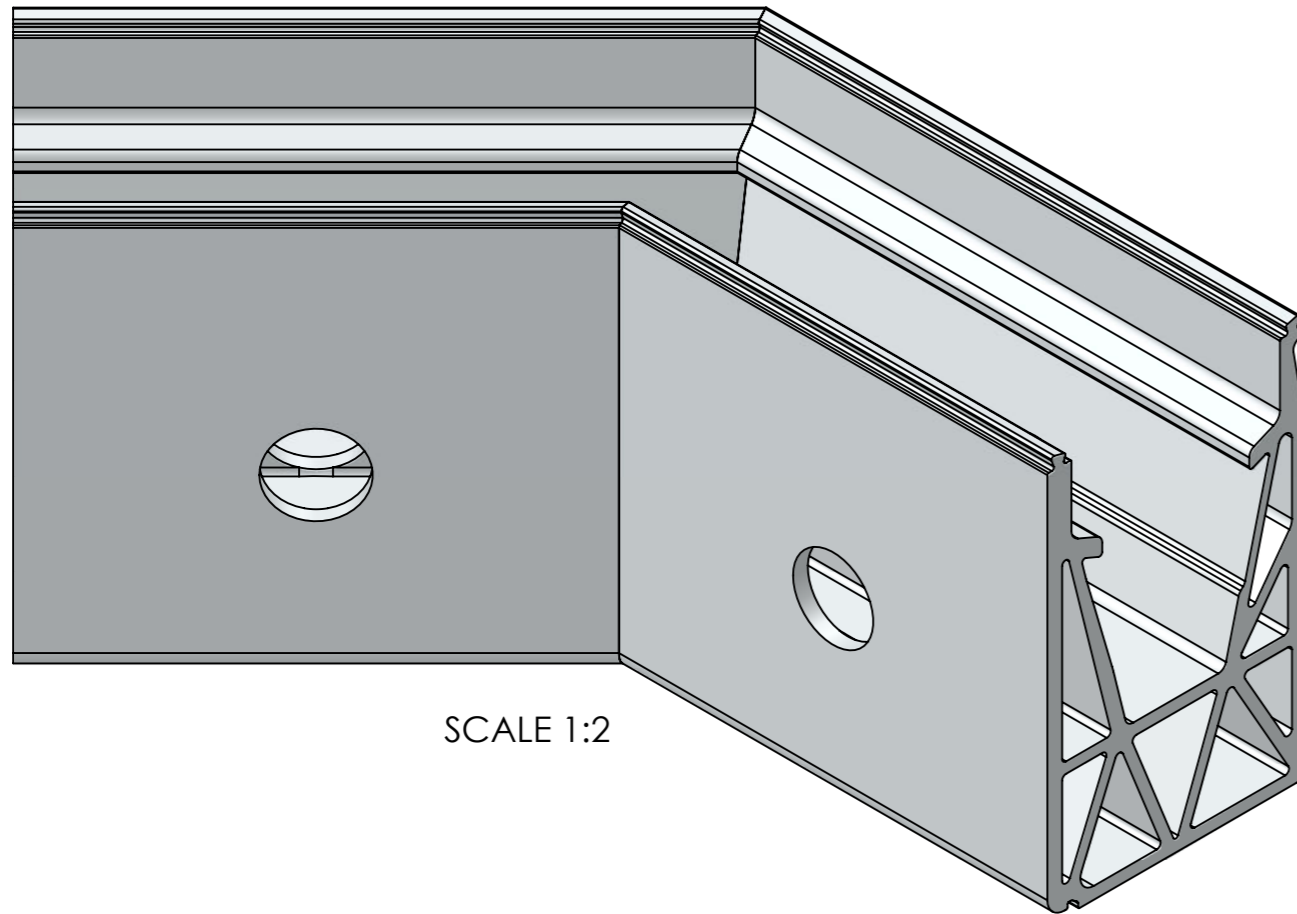

SCALE 1:2

T. +44 (0)1208 261040  
E. sales@pure-vista.com

MegaGrip Side Mount  
90° External Corner Section

DO NOT SCALE  
Units - Millimetres

### MegaGrip Side Mount 135° Internal Corner Section

DO NOT SCALE  
Units - Millimetres

SCALE 1:2

Side  
SCALE 1:3