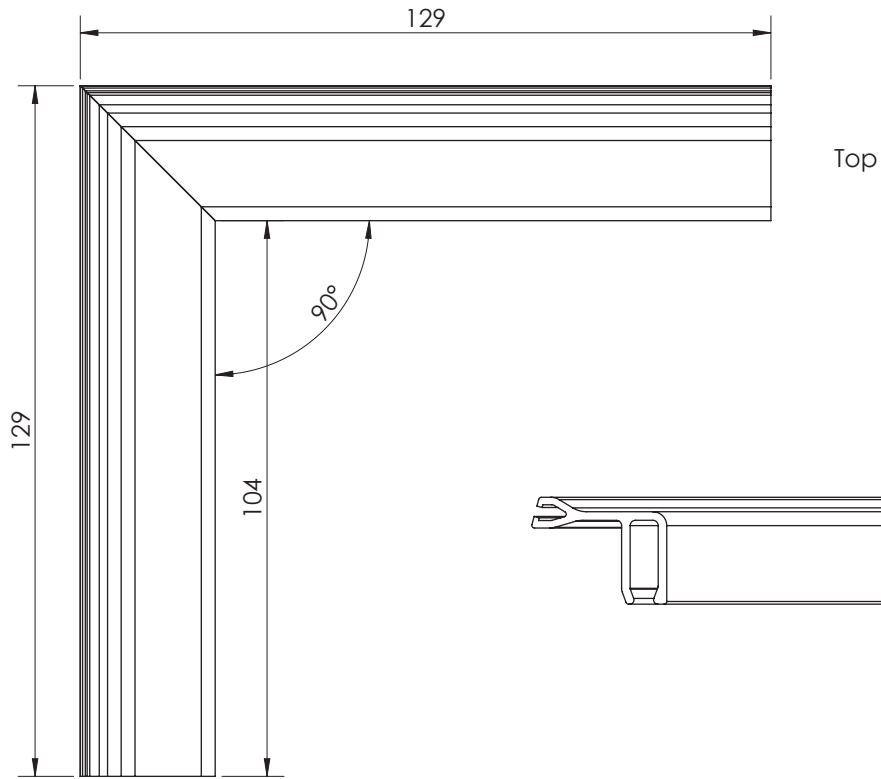

DO NOT SCALE  
Units - Millimetres

MegaGrip Side Mount  
Side Cladding  
135° External Corner Section

DO NOT SCALE  
Units - Millimetres

SCALE 1:2

Side  
SCALE 1:2

Top

Side  
SCALE 1:2

T. +44 (0)1208 261040  
E. sales@pure-vista.com

MegaGrip Side Mount  
90° External Corner Section

DO NOT SCALE  
Units - Millimetres

SCALE 1:2

T. +44 (0)1208 261040  
E. sales@pure-vista.com

MegaGrip Side Mount  
Top Cladding  
90° External Corner Section

DO NOT SCALE  
Units - Millimetres

Top

Side

SCALE 1:2

T. +44 (0)1208 261040

E. sales@pure-vista.com

MegaGrip Side Mount  
Side Cladding  
90° External Corner Section

DO NOT SCALE