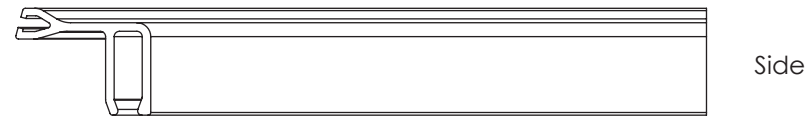

T. +44 (0)1208 261040
E. sales@pure-vista.com

MegaGrip Side Mount
Top Cladding
90° External Corner Section

DO NOT SCALE
Units - Millimetres