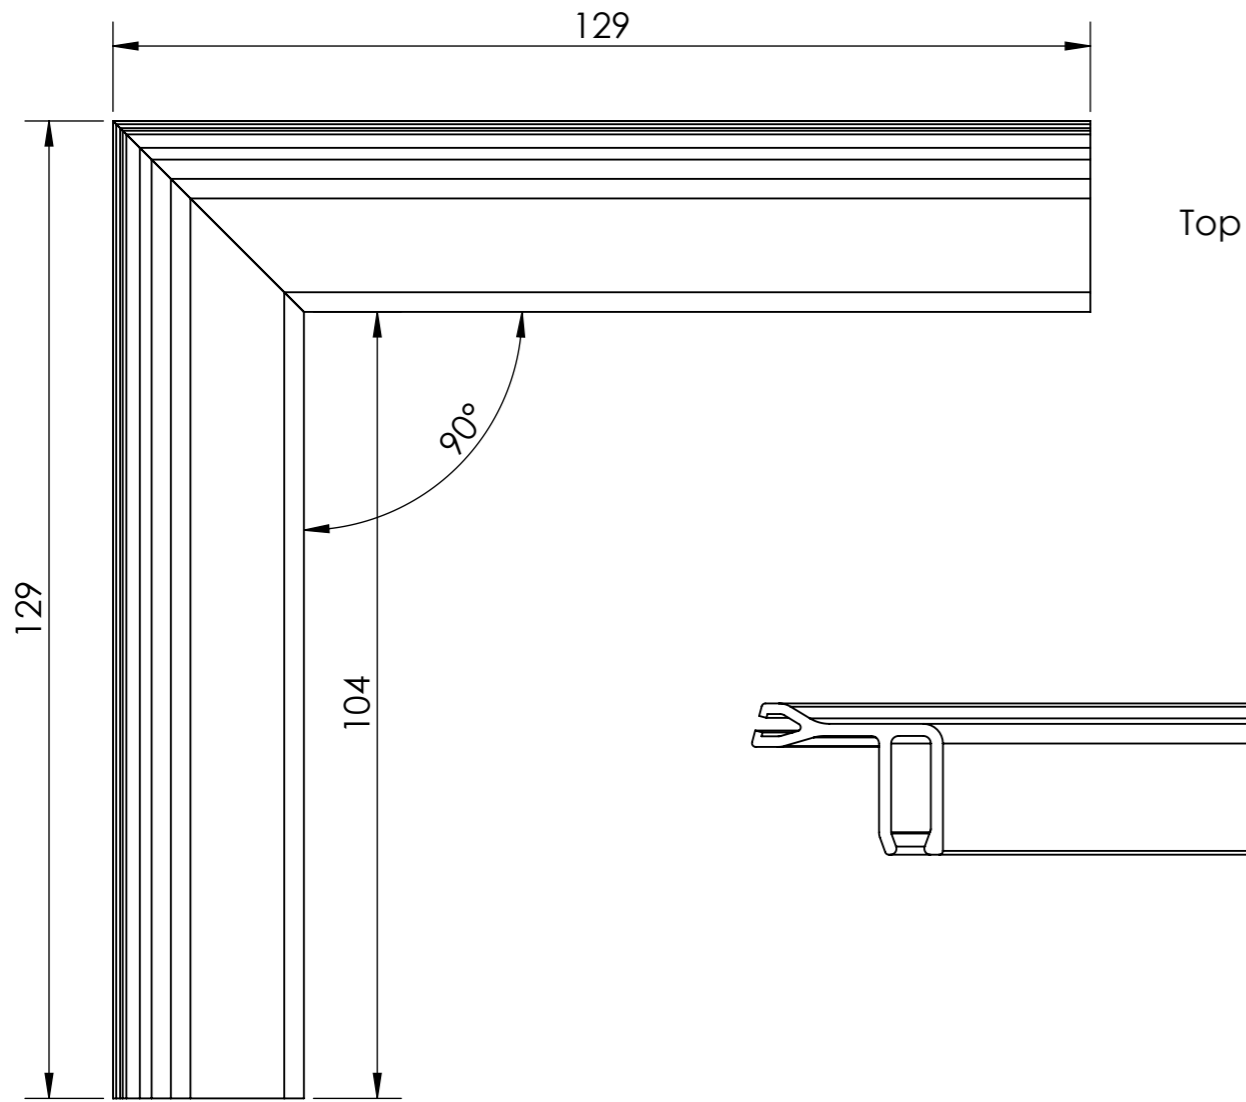

T. +44 (0)1208 261040
E. sales@pure-vista.com

MegaGrip Side Mount
Top Cladding
90° External Corner Section

DO NOT SCALE
Units - Millimetres