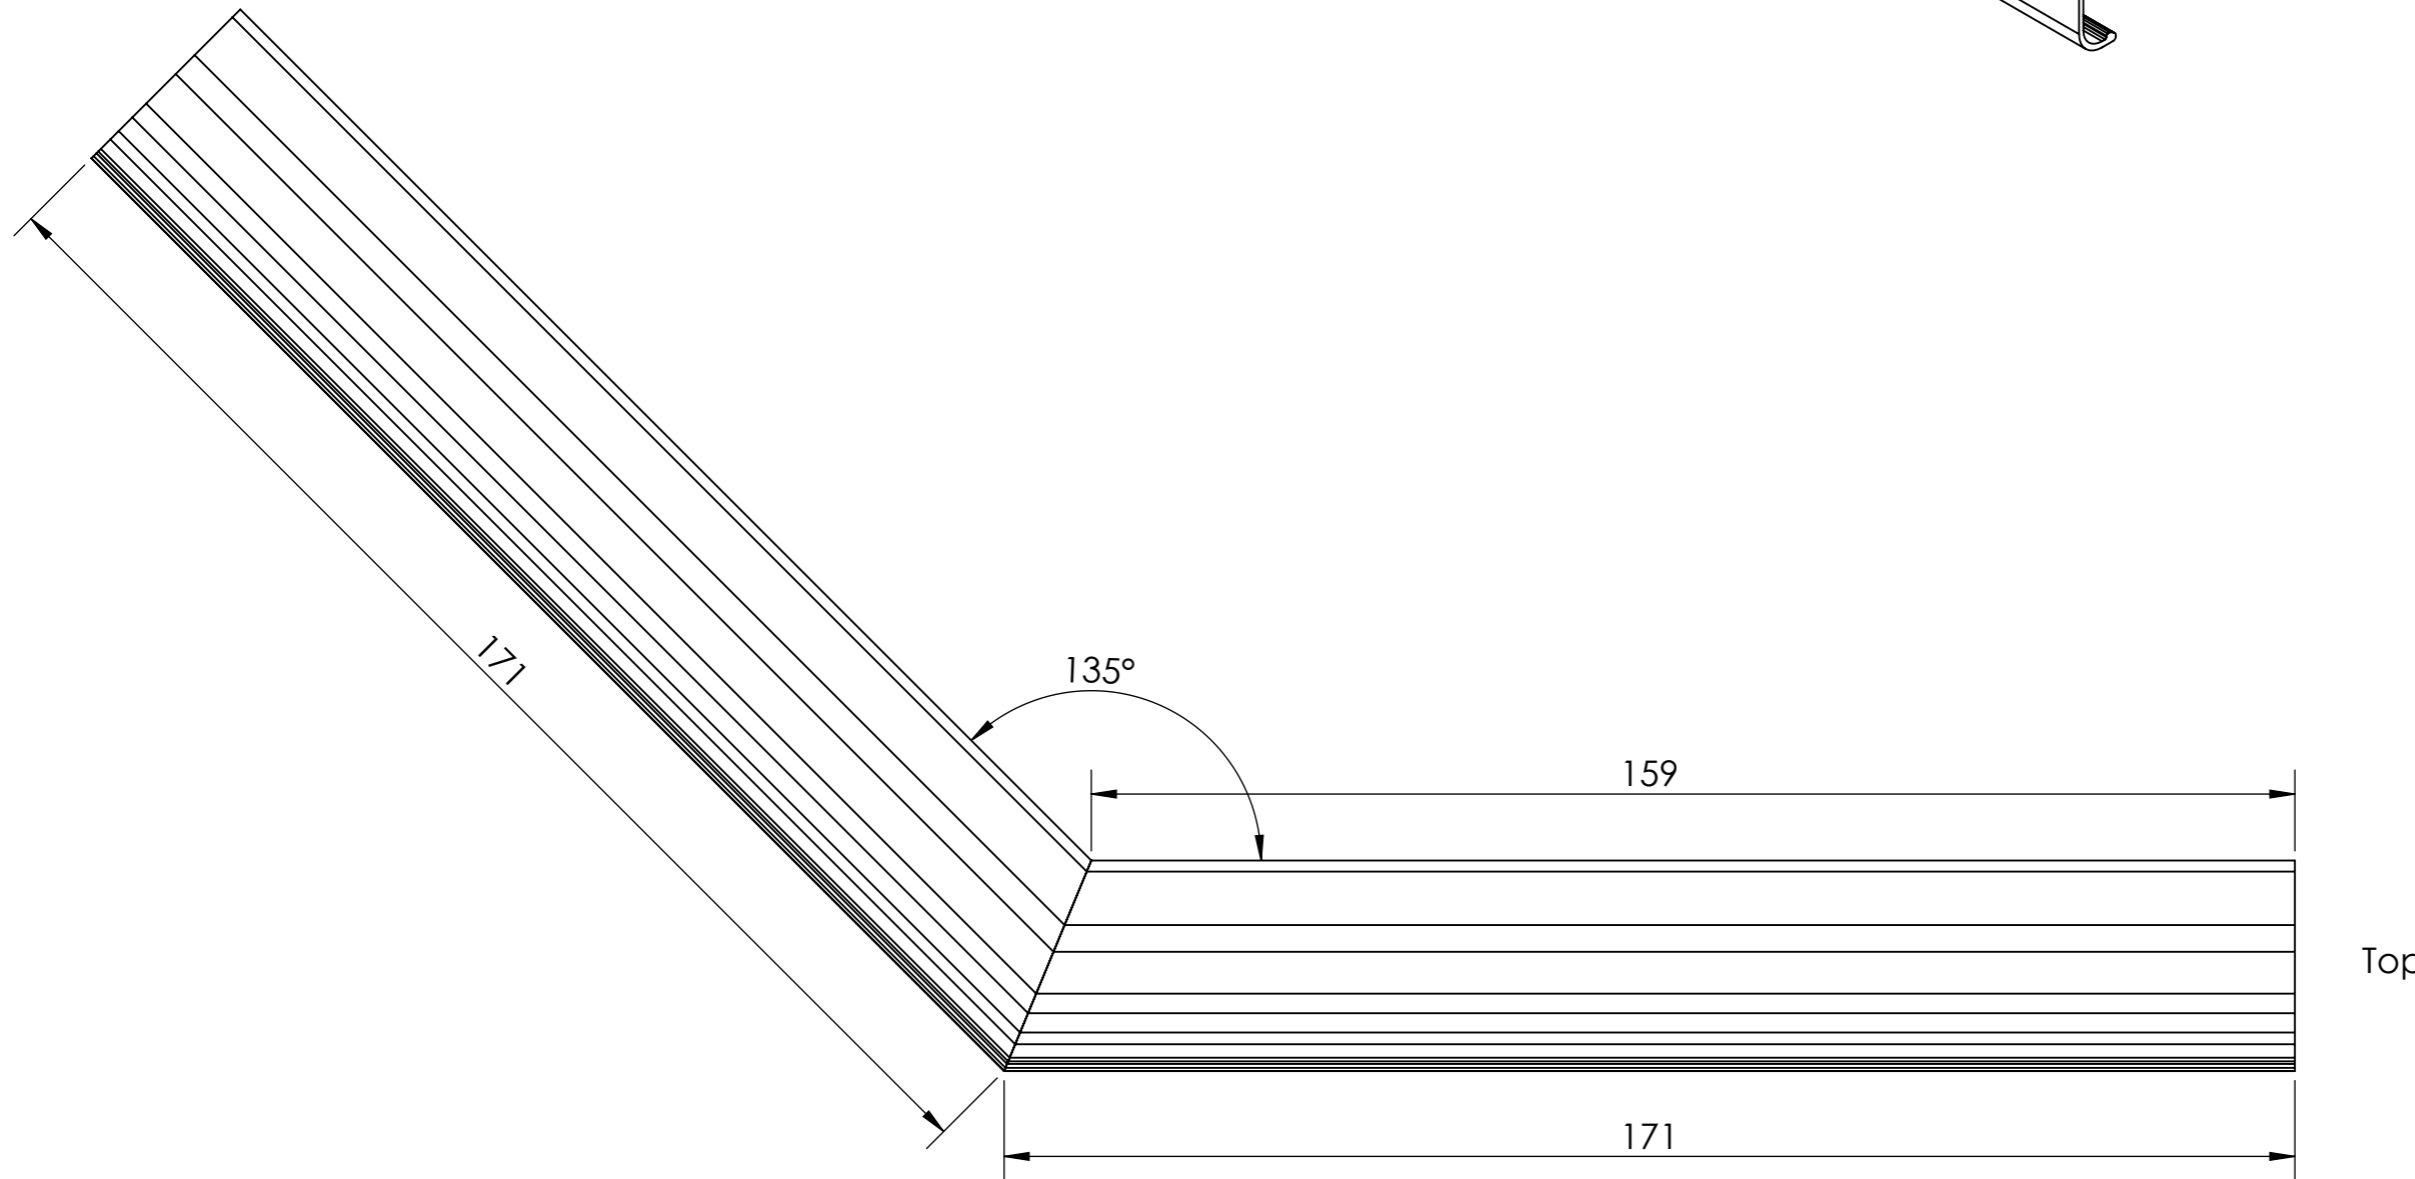

MegaGrip Side Mount  
Side Cladding  
135° Internal Corner Section

DO NOT SCALE  
Units - Millimetres

Side

SCALE 1:2

SCALE 1:2

T. +44 (0)1208 261040  
E. sales@pure-vista.com

MegaGrip Side Mount  
Top Cladding  
135° External Corner Section