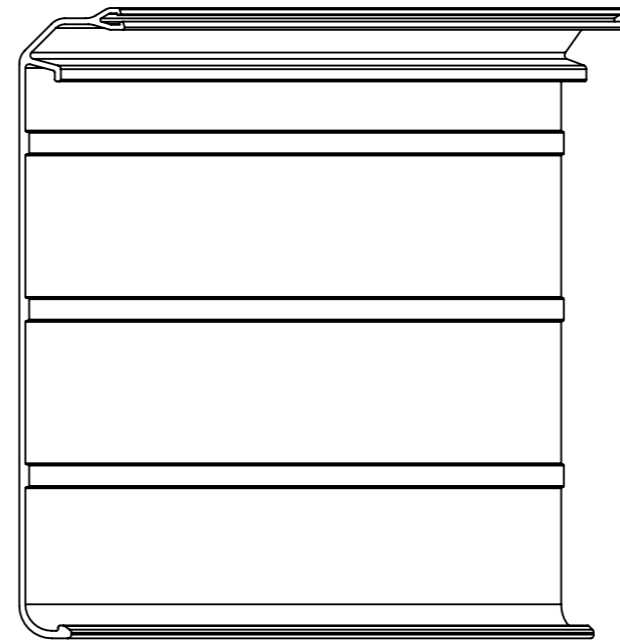

DO NOT SCALE  
Units - Millimetres

MegaGrip Side Mount  
Side Cladding  
135° External Corner Section

DO NOT SCALE  
Units - Millimetres

SCALE 1:2

Side  
SCALE 1:2

Top

Side  
SCALE 1:2

T. +44 (0)1208 261040  
E. sales@pure-vista.com