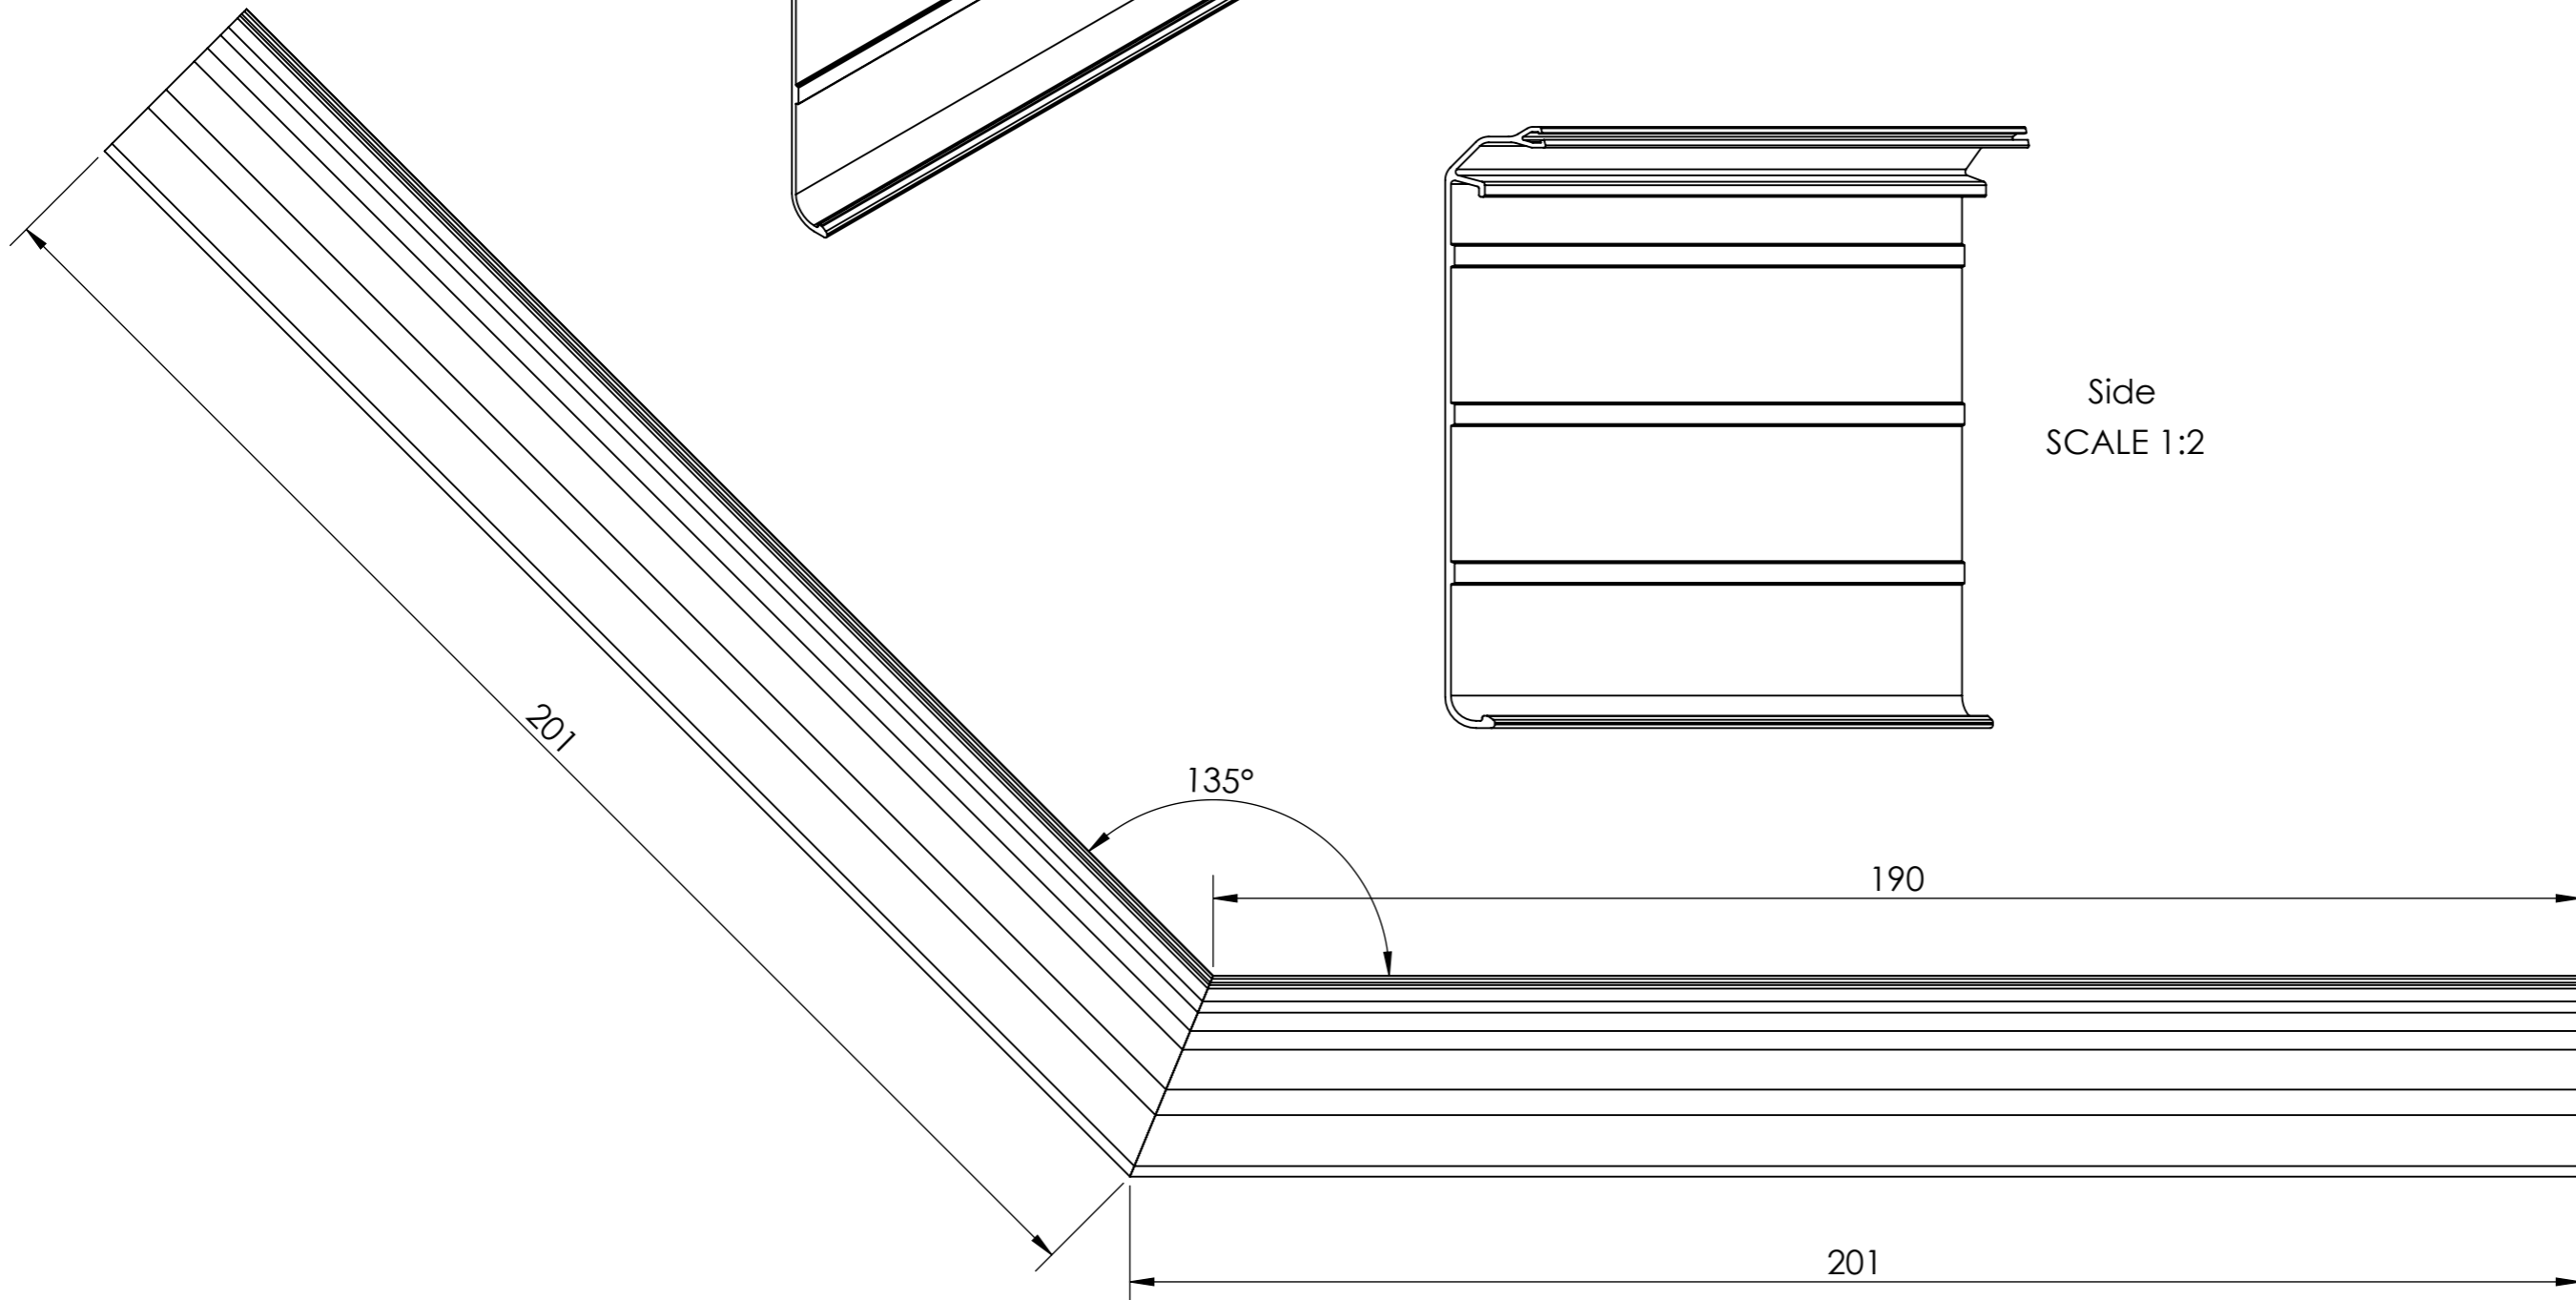

Side
SCALE 1:2