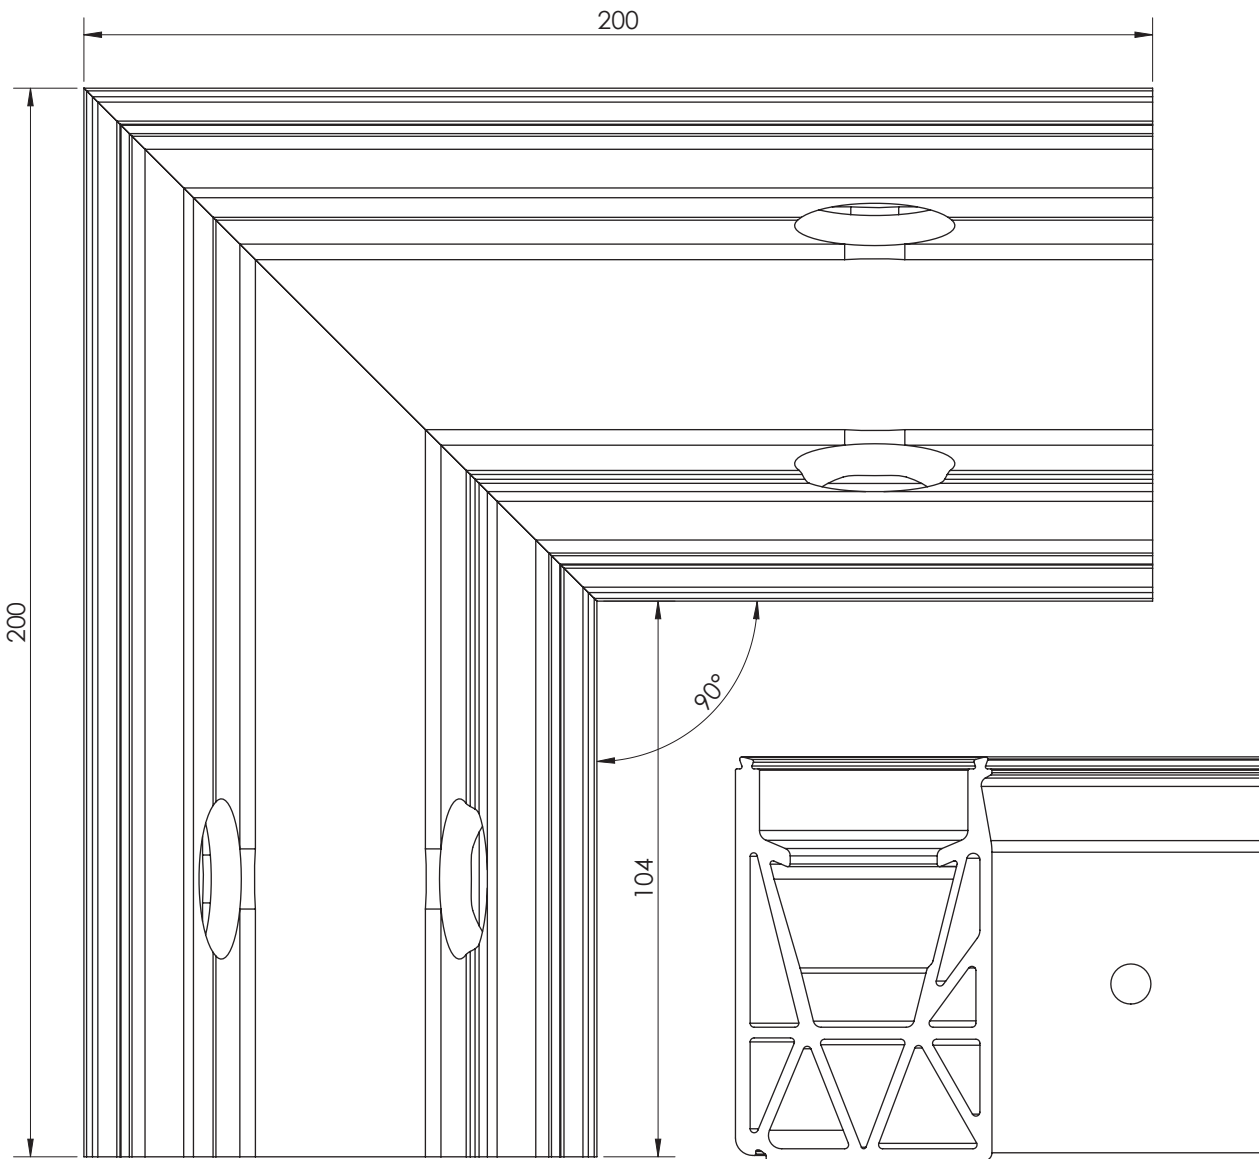

DO NOT SCALE  
Units - Millimetres

MegaGrip Side Mount  
Side Cladding  
135° External Corner Section

DO NOT SCALE  
Units - Millimetres

SCALE 1:2

Side  
SCALE 1:2

Top

Side  
SCALE 1:2

T. +44 (0)1208 261040  
E. sales@pure-vista.com