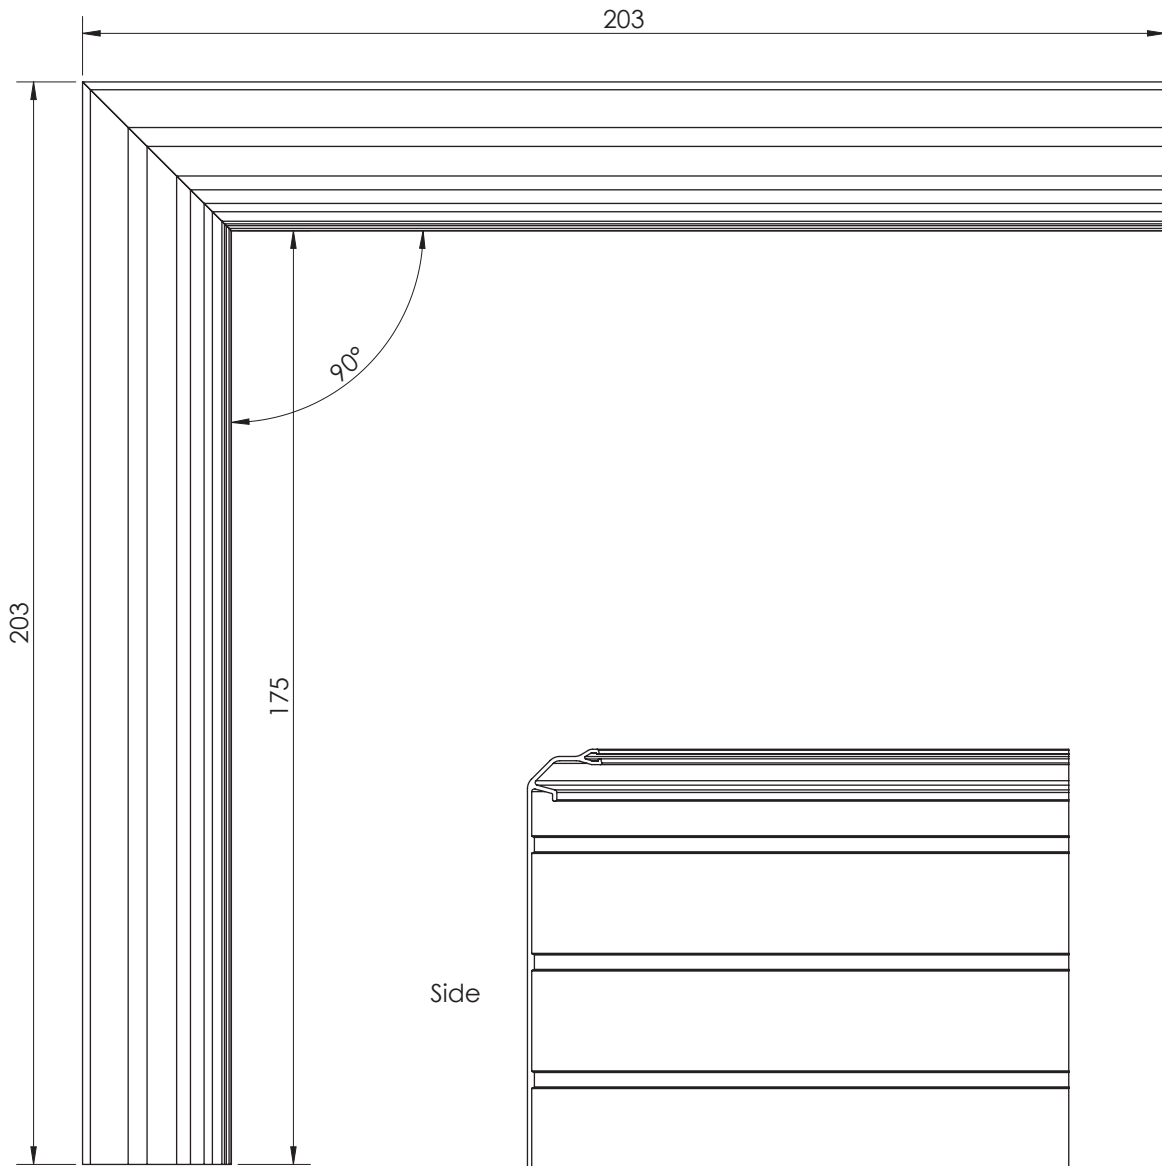

MegaGrip Side Mount  
90° External Corner Section

DO NOT SCALE  
Units - Millimetres

SCALE 1:2

T. +44 (0)1208 261040  
E. sales@pure-vista.com

MegaGrip Side Mount  
Top Cladding  
90° External Corner Section

DO NOT SCALE  
Units - Millimetres

Top

Side

SCALE 1:2

T. +44 (0)1208 261040

E. sales@pure-vista.com

MegaGrip Side Mount  
Side Cladding  
90° External Corner Section

DO NOT SCALE