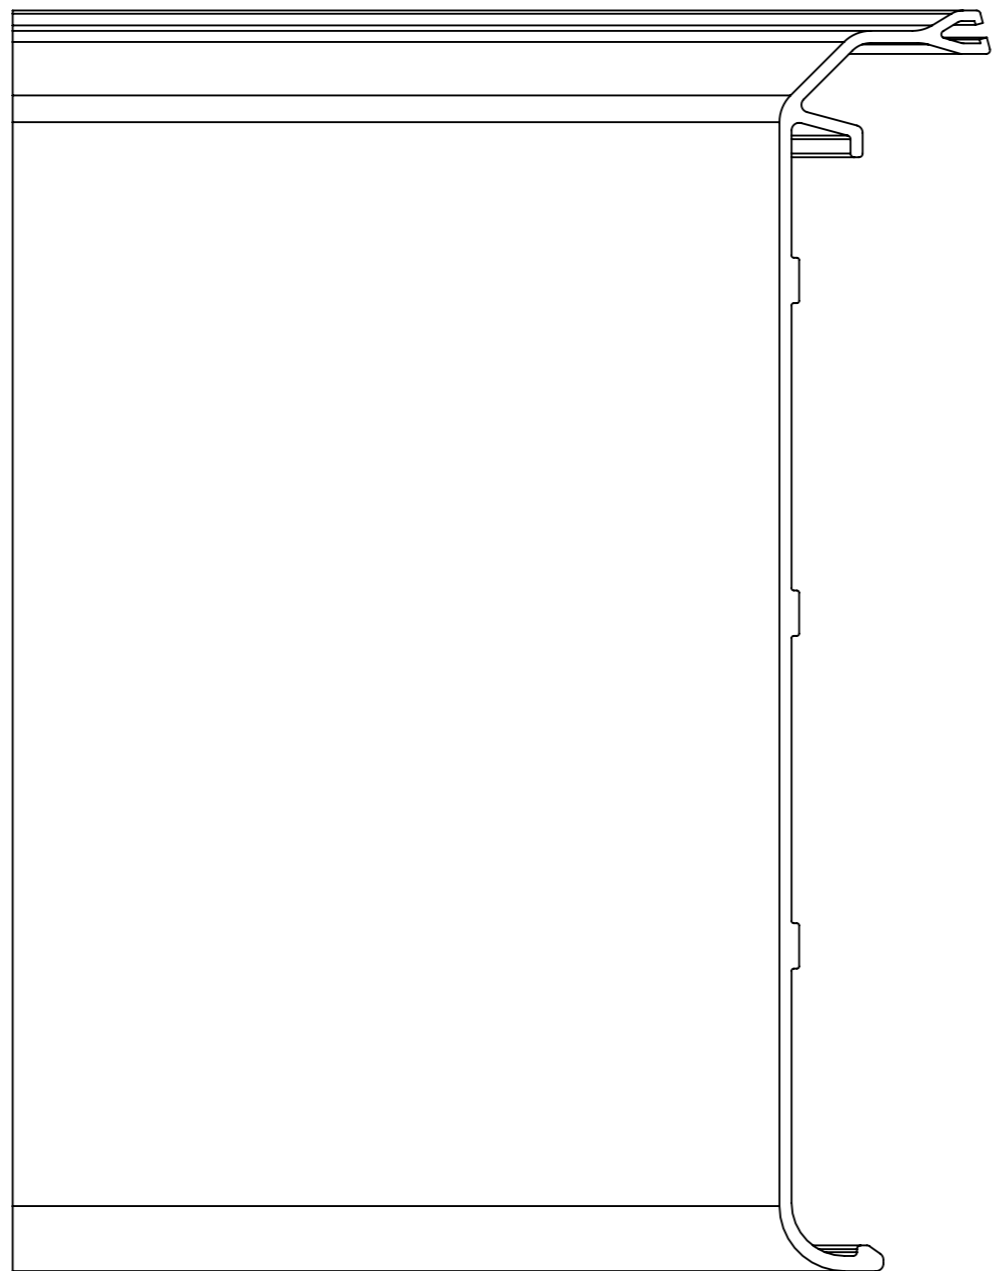

T. +44 (0)1208 261040
E. sales@pure-vista.com

MegaGrip Side Mount
Side Cladding
90° Internal Corner Section

DO NOT SCALE
Units - Millimetres

Top

Side