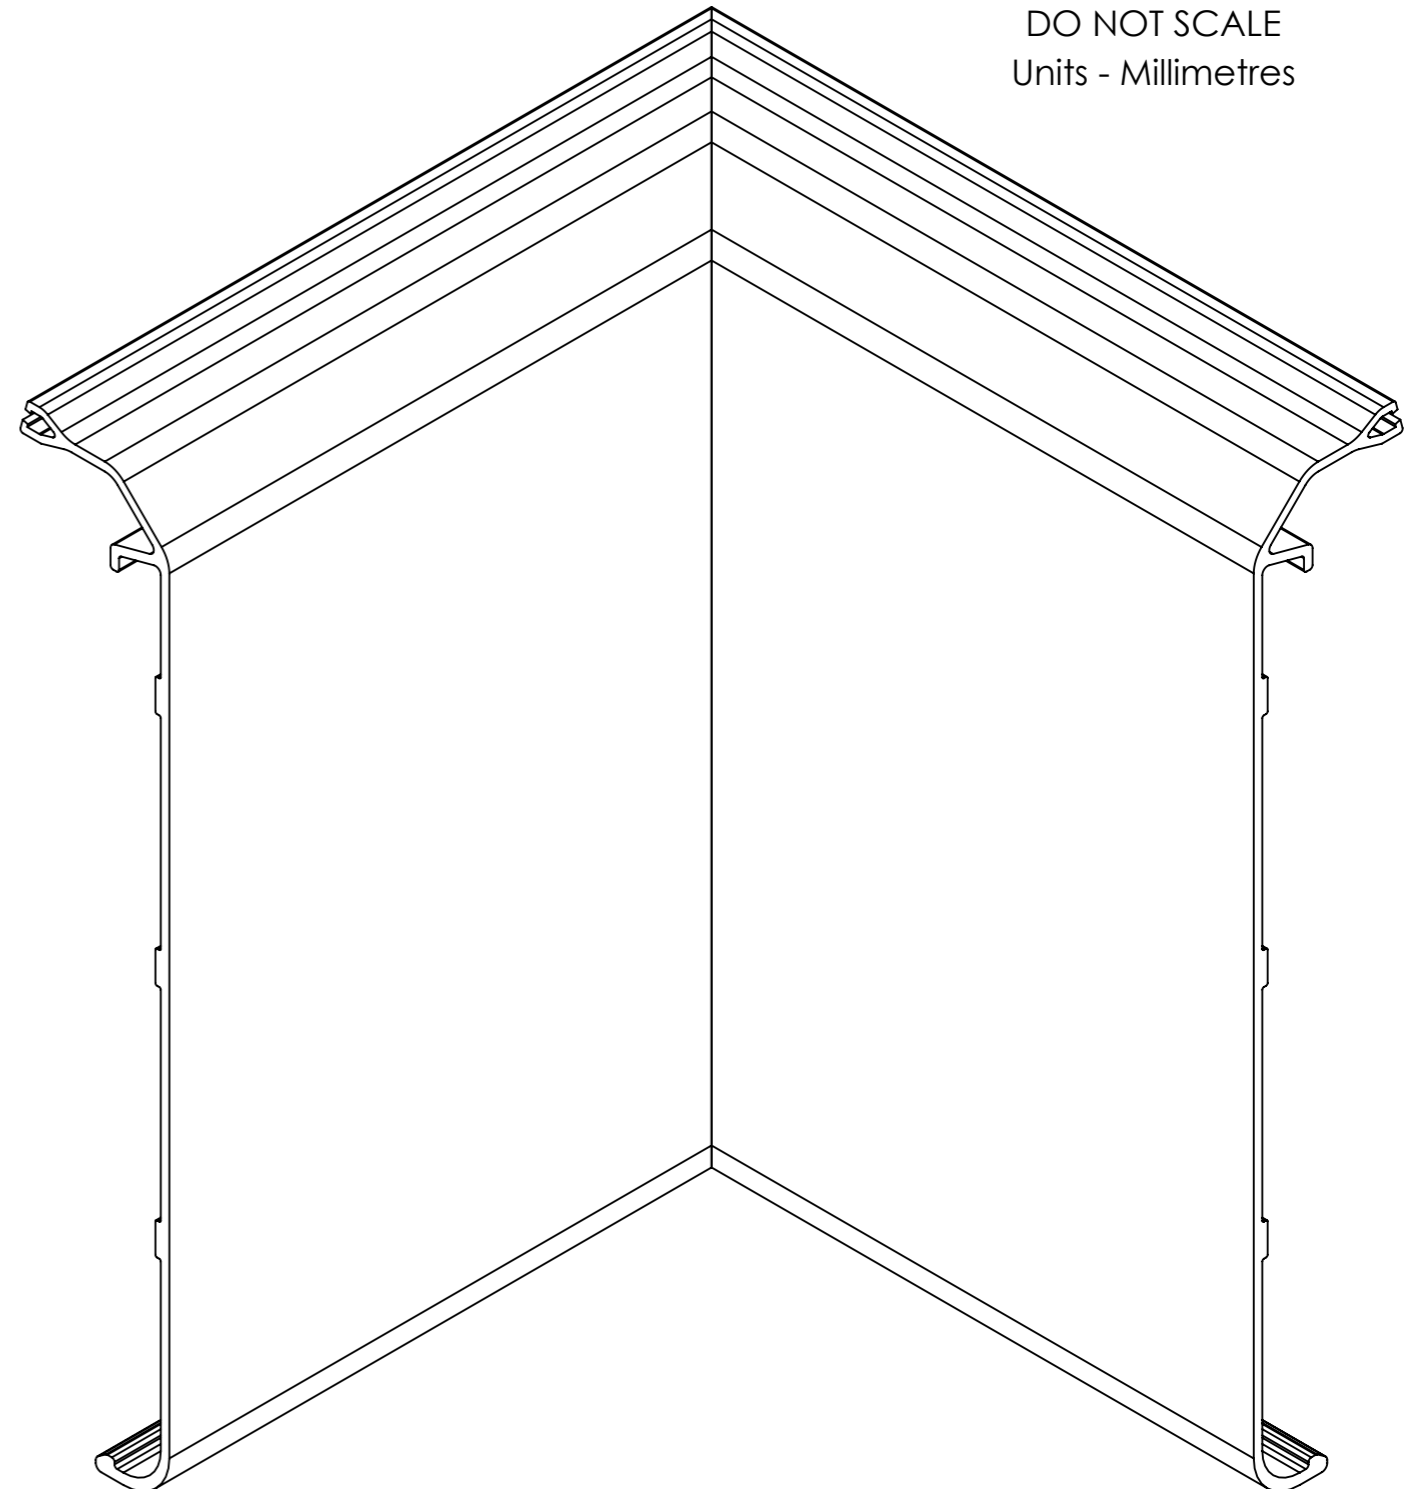

T. +44 (0)1208 261040
E. sales@pure-vista.com

MegaGrip Side Mount
Side Cladding
90° Internal Corner Section

DO NOT SCALE
Units - Millimetres

Top

Side