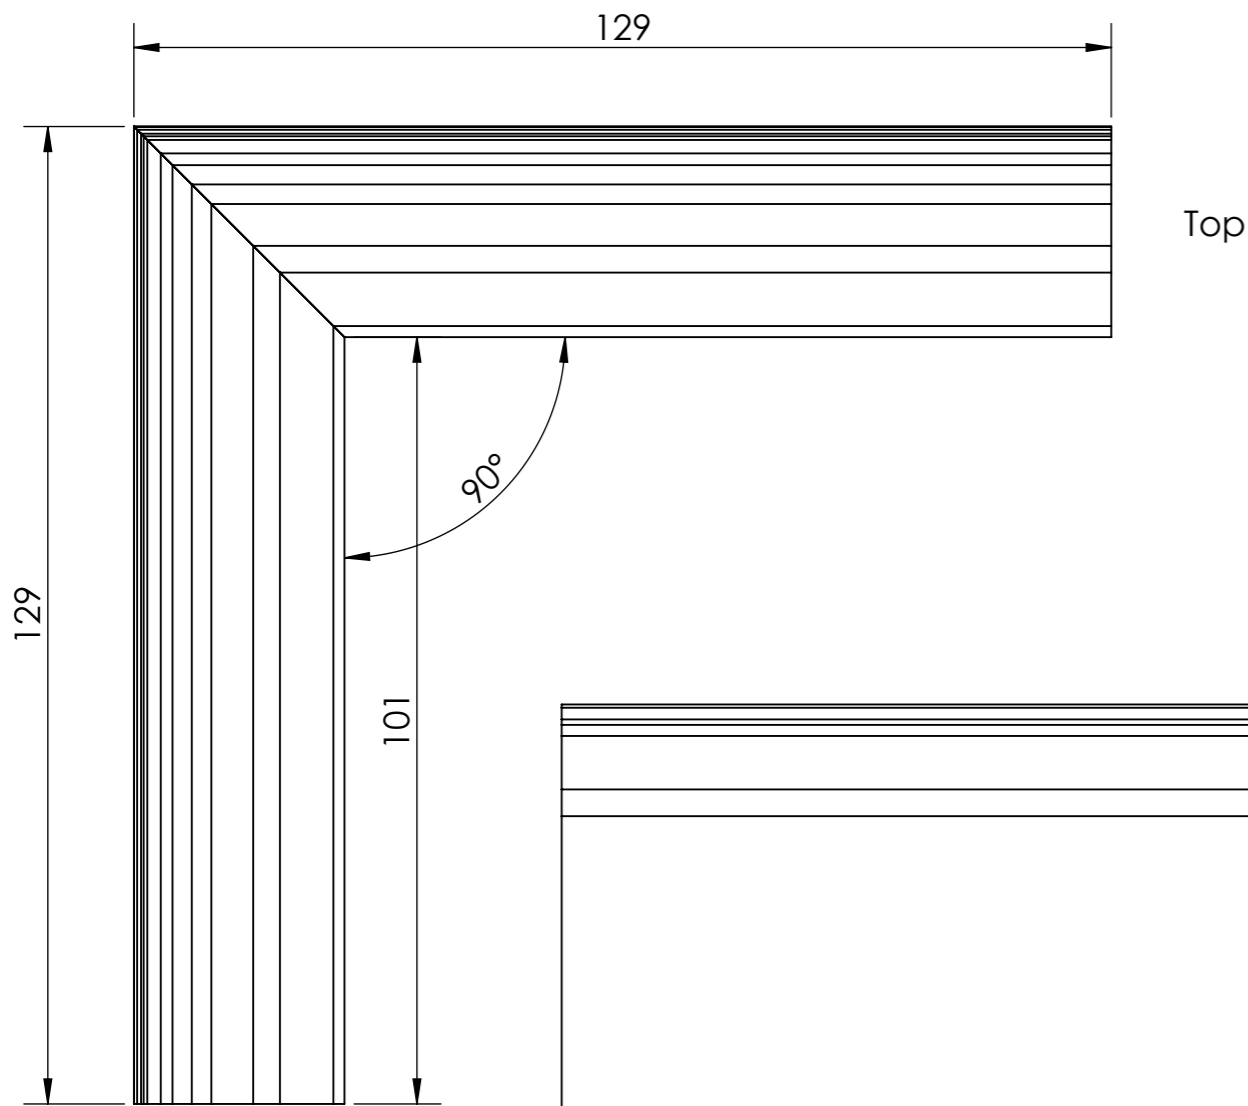

T. +44 (0)1208 261040
E. sales@pure-vista.com

MegaGrip Side Mount
Side Cladding
90° Internal Corner Section

DO NOT SCALE
Units - Millimetres

Top

Side