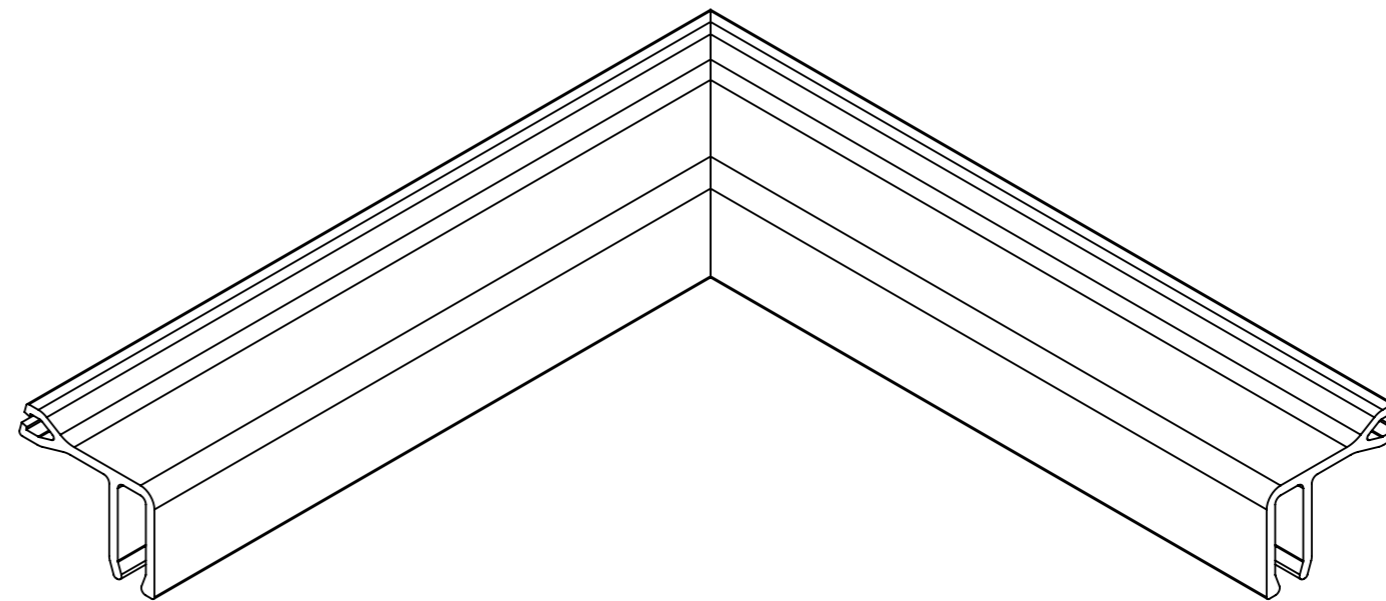

T. +44 (0)1208 261040
E. sales@pure-vista.com

MegaGrip Side Mount
Top Cladding
90° External Corner Section

DO NOT SCALE
Units - Millimetres