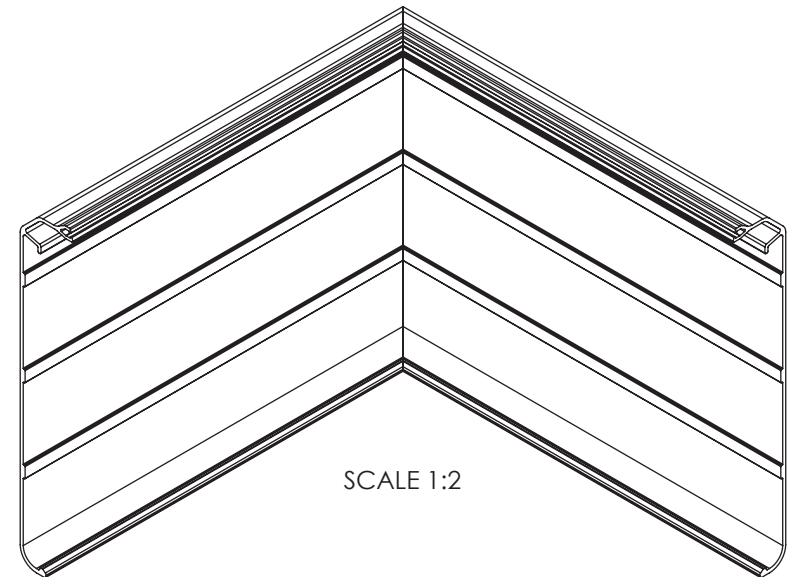

Top

Side

SCALE 1:2

T. +44 (0)1208 261040

E. sales@pure-vista.com

MegaGrip Side Mount
Side Cladding
90° External Corner Section

DO NOT SCALE

Units - Millimetres

SCALE 1:2