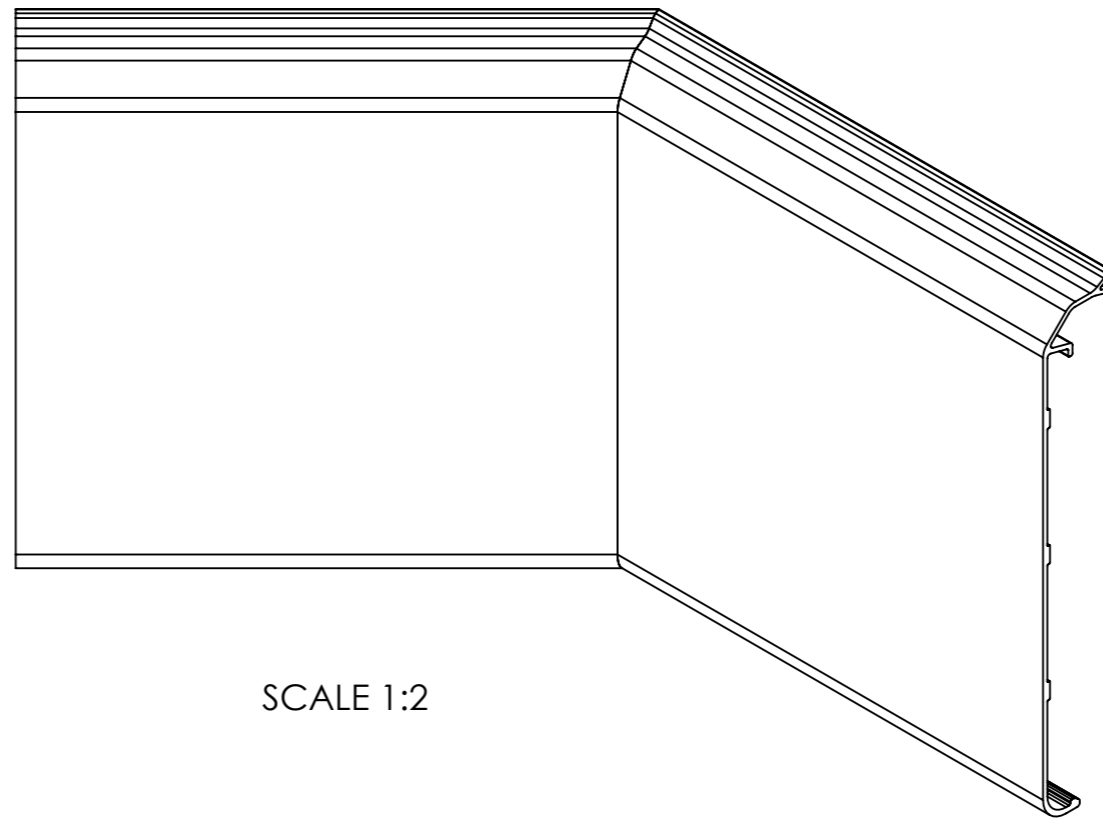

T. +44 (0)1208 261040
E. sales@pure-vista.com

MegaGrip Side Mount
Side Cladding
135° Internal Corner Section

DO NOT SCALE
Units - Millimetres

Side

SCALE 1:2

SCALE 1:2