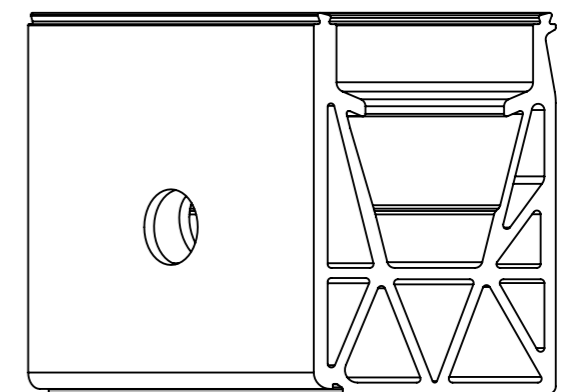

SCALE 1:2

T. +44 (0)1208 261040  
E. sales@pure-vista.com

MegaGrip Side Mount  
90° External Corner Section

DO NOT SCALE  
Units - Millimetres

### MegaGrip Side Mount 135° Internal Corner Section

DO NOT SCALE  
Units - Millimetres

SCALE 1:2

Side  
SCALE 1:3