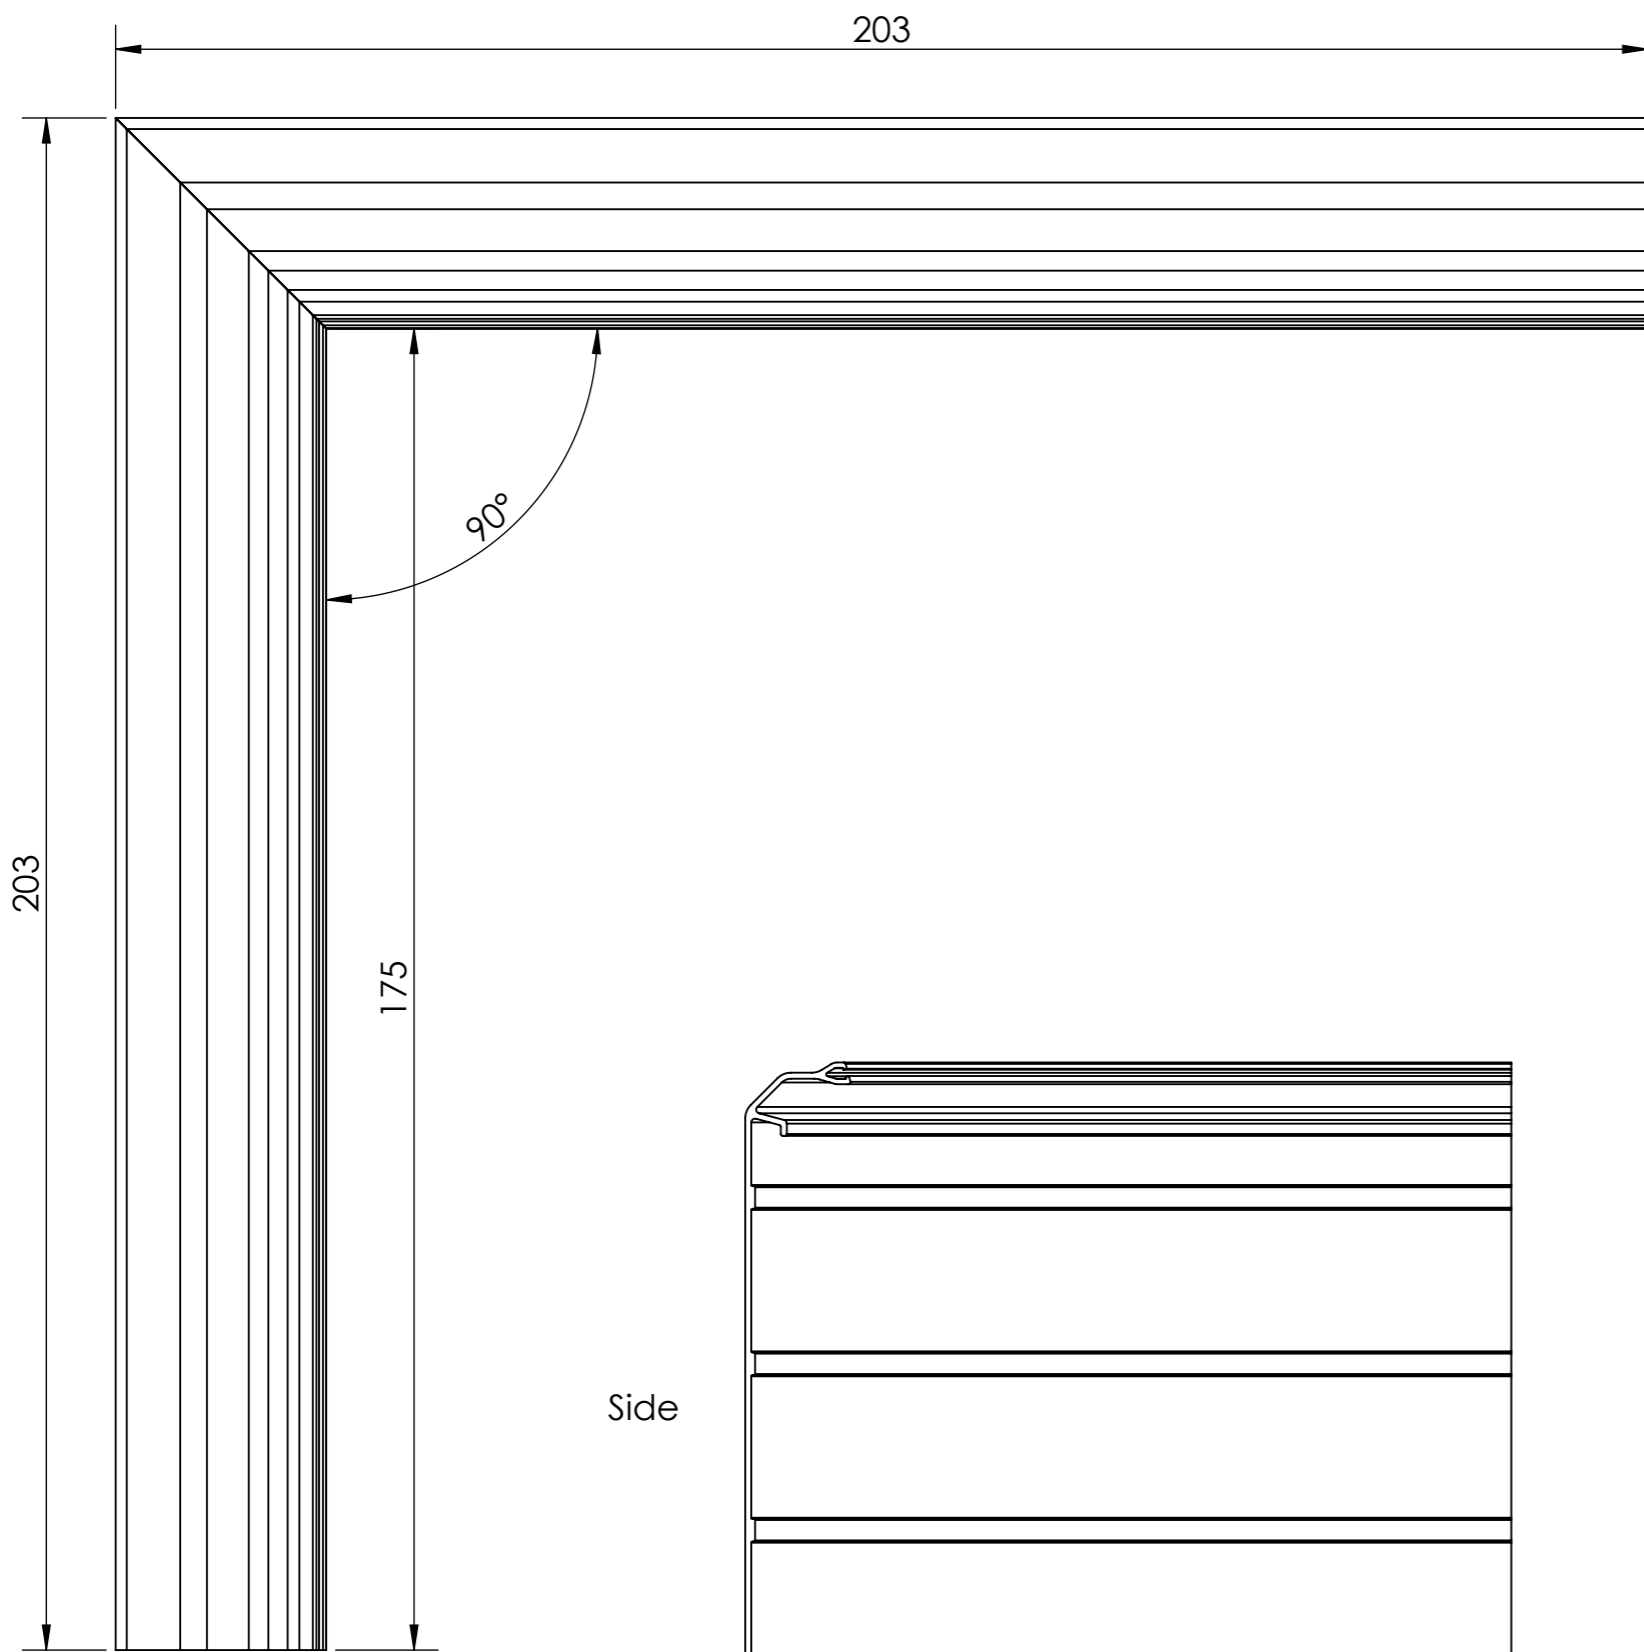

Top

Side

SCALE 1:2

SCALE 1:2

T. +44 (0)1208 261040
E. sales@pure-vista.com

MegaGrip Side Mount
Side Cladding
90° External Corner Section

DO NOT SCALE
Units - Millimetres